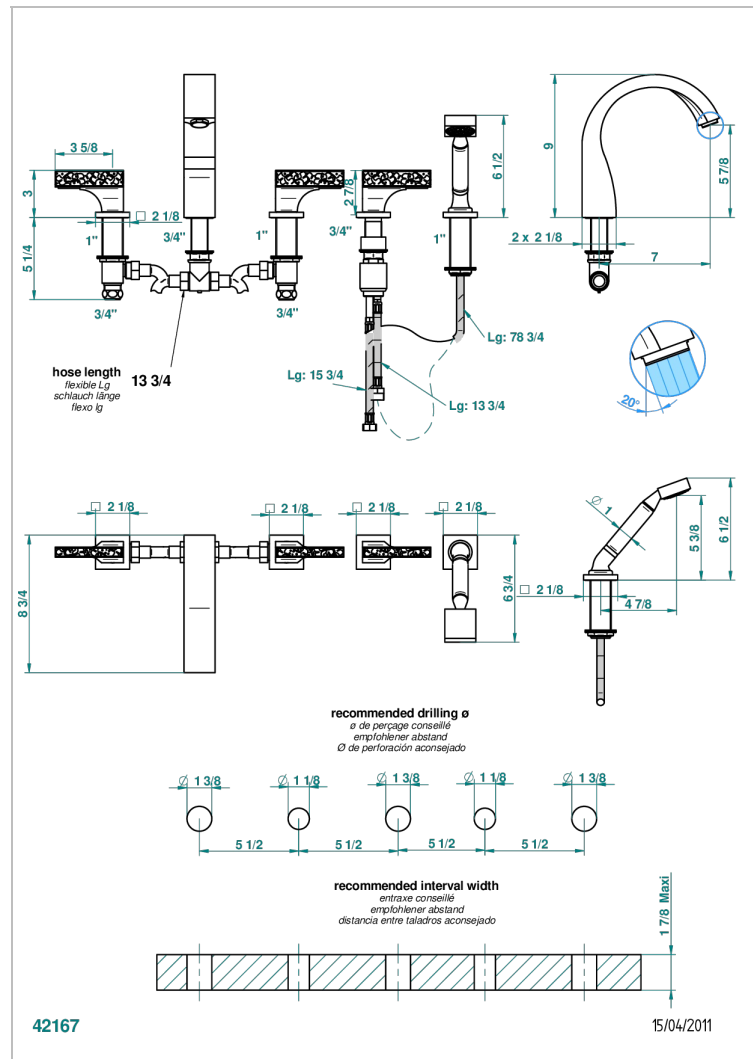

Bain douche 5 trous avec bec, 2 côtés sur gorge 3/4", et douchette sur gorge alimentée par mitigeur à cartouche progressive - Standard américain

### CARACTÉRISTIQUES

- Ginkgo
- Bain douche 5 trous avec bec, 2 côtés sur gorge 3/4", et douchette sur gorge alimentée par mitigeur à cartouche progressive - Standard américain

### SPÉCIFICATIONS TECHNIQUES

- Recommandé : 3 bars (max. 5 bars) - Advised : 43,5 psi (max. 72 psi)
- Bec : 35 l/min à 3 bars - Douchette : 9,5 l/min à 3 bars
- Spout : 9.26 gpm at 43.5 psi - Handshower : 2.5 gpm at 43.5 psi

- Vieux nickel - H28