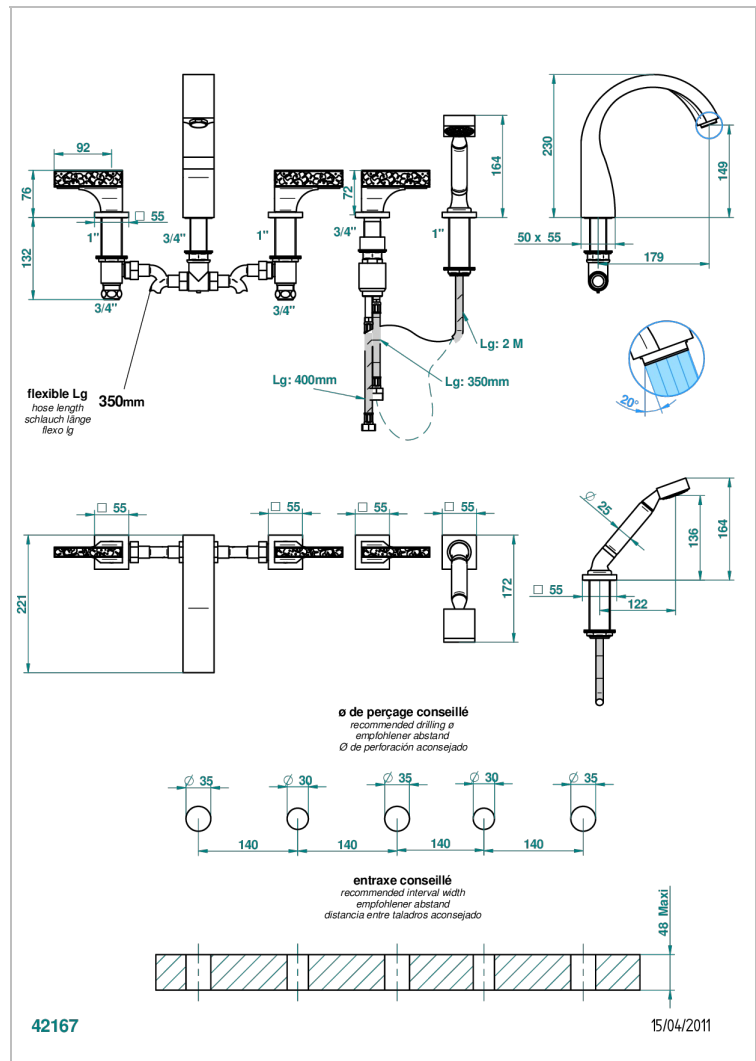

Bain douche 5 trous avec bec, 2 côtés sur gorge 3/4", et douchette sur gorge alimentée par mitigeur à cartouche progressive

CARACTÉRISTIQUES

- Têtes à disques céramique 3/4" 1/4 tour
- Aérateur-mousseur
- Flexible métallique 2 m double agrafage avec système de changement par le dessus
- Douchette en laiton avec tapis Easyclean, réducteur de débit et clapet anti-retour
- Bec alimenté par 2 vannes d'arrêt permettant un débit élevé
- Douchette alimentée par un mitigeur progressif pour plus de confort

SPÉCIFICATIONS TECHNIQUES

- Recommandé : 3 bars (max. 5 bars) - Advised : 43,5 psi (max. 72 psi)
- Bec : 35 l/min à 3 bars - Douchette : 9,5 l/min à 3 bars
- Spout : 9.26 gpm at 43.5 psi - Handshower : 2.5 gpm at 43.5 psi

Vieux nickel - H28