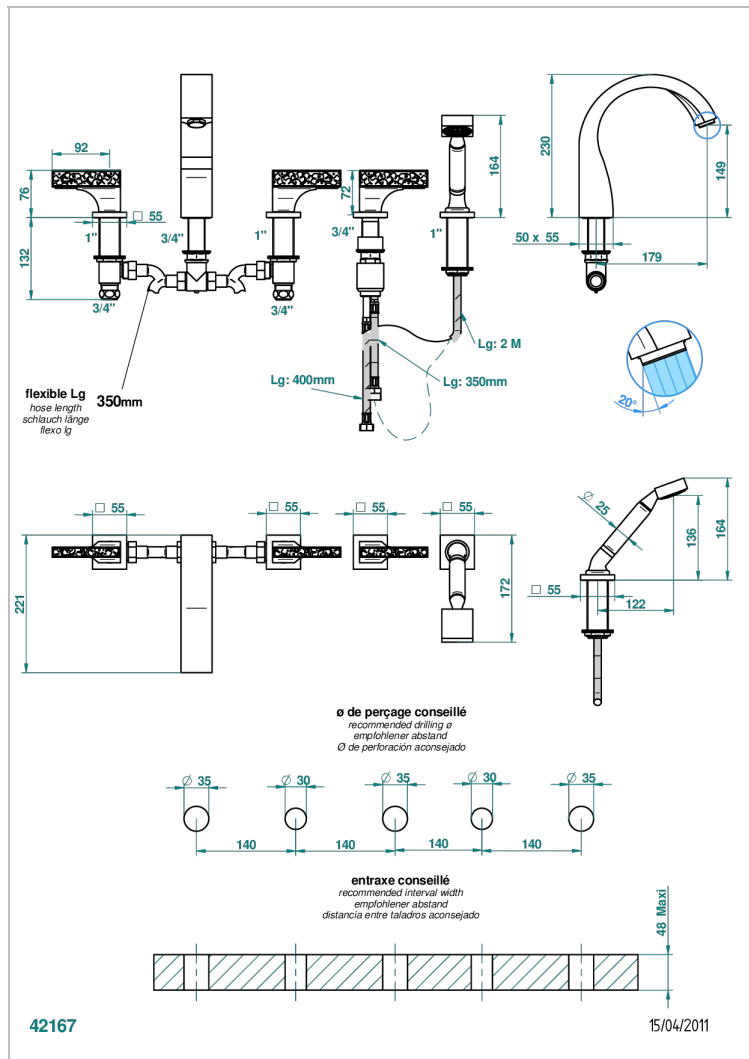

Bateria baÑo/ducha para encimera con caÑo goliath, 2 llaves de paso de 3/4", y una teleducha con un monomando de peluqueria con cartucho progresivo

## CARACTERÍSTICAS

- Ginkgo
- Bateria baÑo/ducha para encimera con caÑo goliath, 2 llaves de paso de 3/4", y una teleducha con un monomando de peluqueria con cartucho progresivo

## ESPECIFICACIONES TÉCNICAS

- Recommandé : 3 bars (max. 5 bars) - Advised : 43,5 psi (max. 72 psi)
- Bec : 35 l/min à 3 bars - Douchette : 9,5 l/min à 3 bars
- Spout : 9.26 gpm at 43.5 psi - Handshower : 2.5 gpm at 43.5 psi