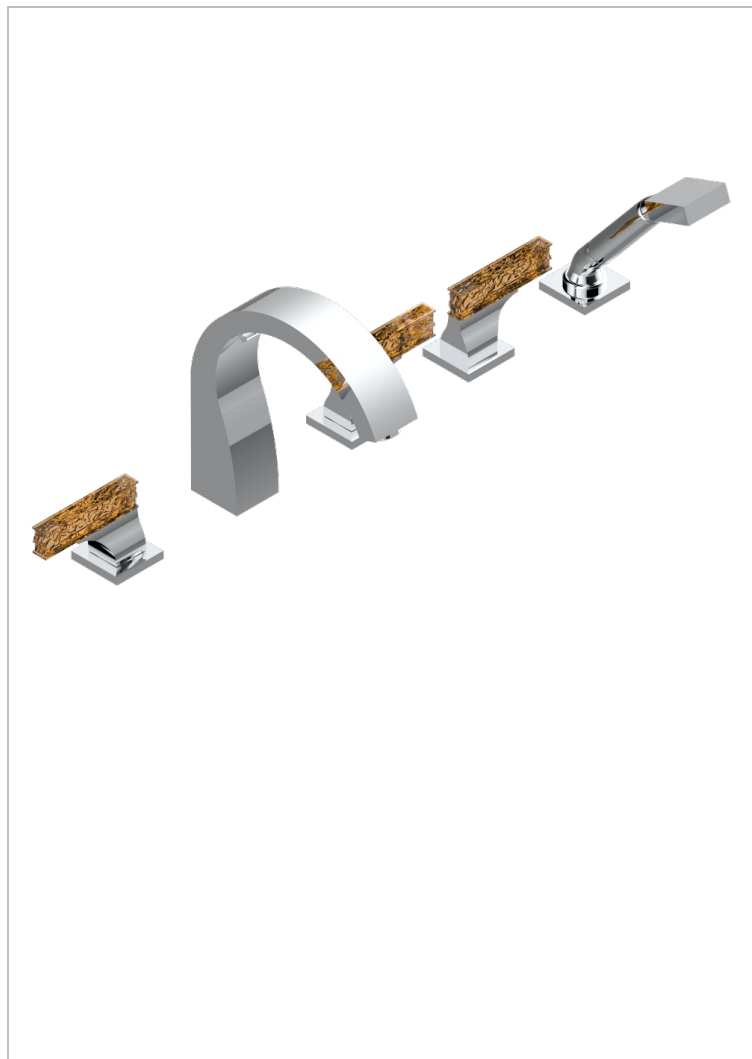

Bateria baÑo/ducha para encimera con caÑo goliath, 2 llaves de paso de 3/4", y una teleducha con un monomando de peluqueria con cartucho progresivo

## CARACTERÍSTICAS

- Ginkgo
- Bateria baÑo/ducha para encimera con caÑo goliath, 2 llaves de paso de 3/4", y una teleducha con un monomando de peluqueria con cartucho progresivo

## ESPECIFICACIONES TÉCNICAS

- Recommandé : 3 bars (max. 5 bars) - Advised : 43,5 psi (max. 72 psi)
- Bec : 35 l/min à 3 bars - Douchette : 9,5 l/min à 3 bars
- Spout : 9.26 gpm at 43.5 psi - Handshower : 2.5 gpm at 43.5 psi