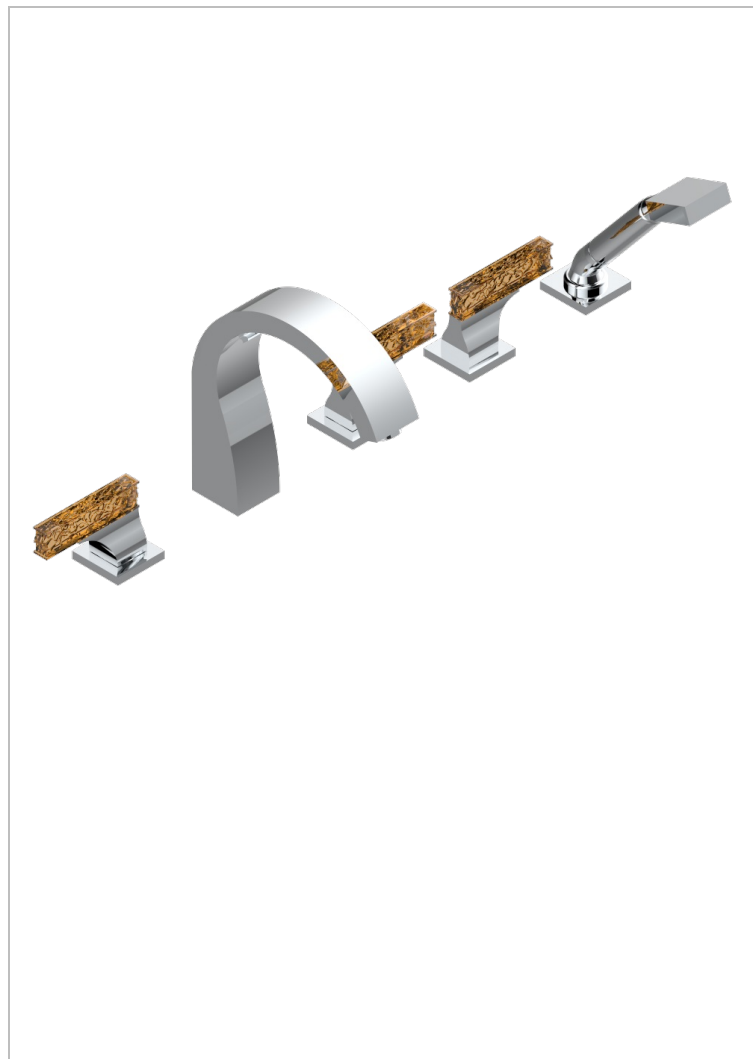

Bain douche 5 trous avec bec, 2 côtés sur gorge 3/4", et douchette sur gorge alimentée par mitigeur à cartouche progressive

CARACTÉRISTIQUES

- Têtes à disques céramique 3/4" 1/4 tour
- Aérateur-mousseur
- Flexible métallique 2 m double agrafage avec système de changement par le dessus
- Douchette en laiton avec tapis Easyclean, réducteur de débit et clapet anti-retour
- Bec alimenté par 2 vannes d'arrêt permettant un débit élevé
- Douchette alimentée par un mitigeur progressif pour plus de confort

SPECIFICATIONS TECHNIQUES

- Recommandé : 3 bars (max. 5 bars) - Advised : 43,5 psi (max. 72 psi)
- Bec : 35 l/min à 3 bars - Douchette : 9,5 l/min à 3 bars
- Spout : 9.26 gpm at 43.5 psi - Handshower : 2.5 gpm at 43.5 psi

Vieux nickel - H28