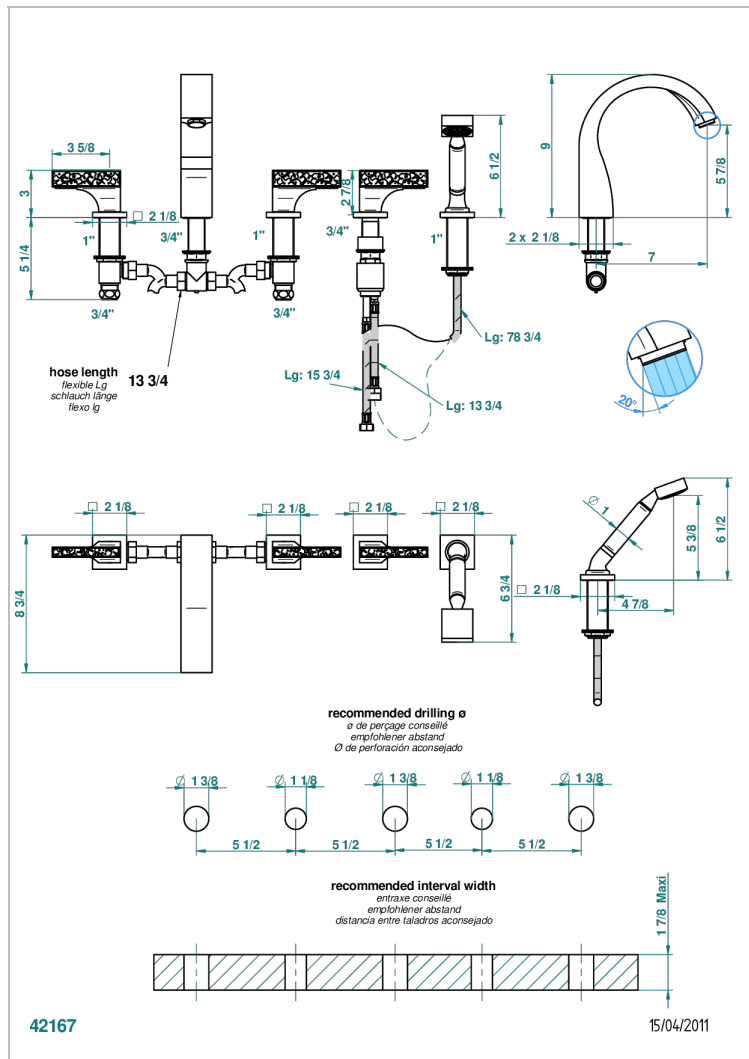

Bain douche 5 trous avec bec, 2 côtés sur gorge 3/4", et douchette sur gorge alimentée par mitigeur à cartouche progressive

CARACTÉRISTIQUES

- Têtes à disques céramique 3/4" 1/4 tour
- Aérateur-mousseur
- Flexible métallique 2 m double agrafage avec système de changement par le dessus
- Douchette en laiton avec tapis Easyclean, réducteur de débit et clapet anti-retour
- Bec alimenté par 2 vannes d'arrêt permettant un débit élevé
- Douchette alimentée par un mitigeur progressif pour plus de confort

SPECIFICATIONS TECHNIQUES

- Recommandé : 3 bars (max. 5 bars) - Advised : 43,5 psi (max. 72 psi)
- Bec : 35 l/min à 3 bars - Douchette : 9,5 l/min à 3 bars
- Spout : 9.26 gpm at 43.5 psi - Handshower : 2.5 gpm at 43.5 psi

Vieux nickel - H28