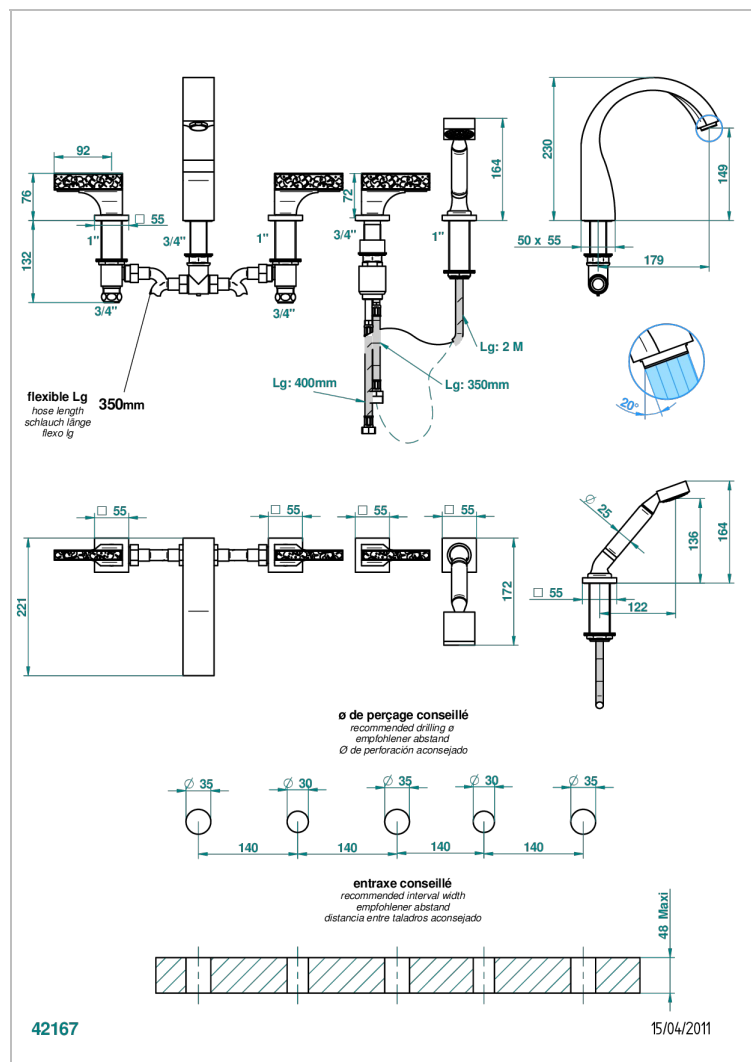

Смеситель устанавливаемый на борту ванны на 5 отверстий с душем, керамическим смесителем, 2 вентилями 3/4" и изливом СУПЕР ГОЛИАФ

ХАРАКТЕРИСТИКИ

- Ginkgo
- Смеситель устанавливаемый на борту ванны на 5 отверстий с душем, керамическим смесителем, 2 вентилями 3/4" и изливом СУПЕР ГОЛИАФ

ТЕХНИЧЕСКИЕ ХАРАКТЕРИСТИКИ

- Recommandé : 3 bars (max. 5 bars) - Advised : 43,5 psi (max. 72 psi)
- Bec : 35 l/min à 3 bars - Douchette : 9,5 l/min à 3 bars
- Spout : 9.26 gpm at 43.5 psi - Handshower : 2.5 gpm at 43.5 psi