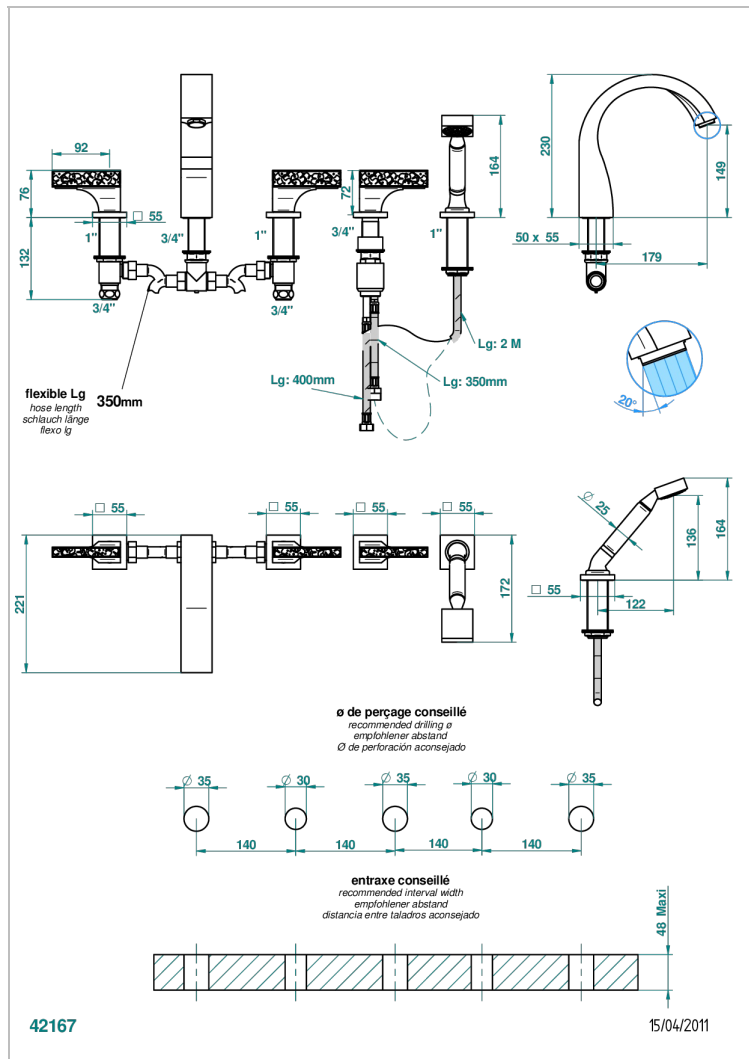

Bateria baño/ducha para encimera con caño goliath, 2 llaves de paso de 3/4", y una teleducha con un monomando de peluqueria con cartucho progresivo

CARACTERÍSTICAS

- Ginkgo
- Bateria baño/ducha para encimera con caño goliath, 2 llaves de paso de 3/4", y una teleducha con un monomando de peluqueria con cartucho progresivo

ESPECIFICACIONES TÉCNICAS

- Recommandé : 3 bars (max. 5 bars) - Advised : 43,5 psi (max. 72 psi)
- Bec : 35 l/min à 3 bars - Douchette : 9,5 l/min à 3 bars
- Spout : 9.26 gpm at 43.5 psi - Handshower : 2.5 gpm at 43.5 psi