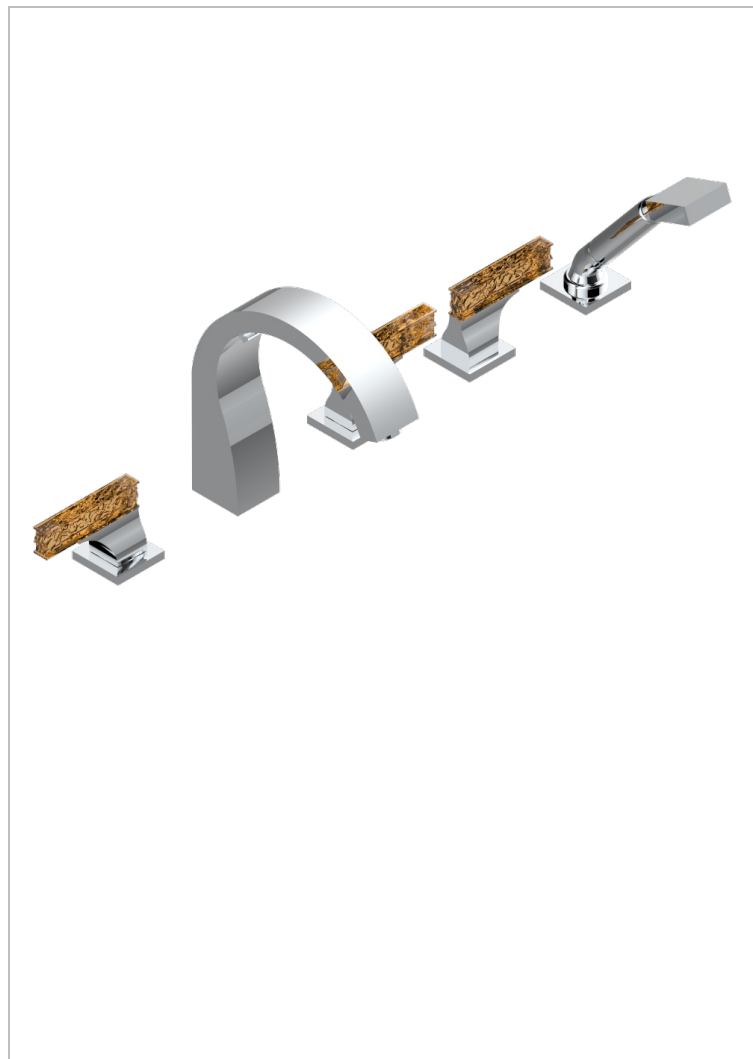

Bateria baño/ducha para encimera con caño goliath, 2 llaves de paso de 3/4", y una teleducha con un monomando de peluqueria con cartucho progresivo

CARACTERÍSTICAS

- Ginkgo
- Bateria baño/ducha para encimera con caño goliath, 2 llaves de paso de 3/4", y una teleducha con un monomando de peluqueria con cartucho progresivo

ESPECIFICACIONES TÉCNICAS

- Recommandé : 3 bars (max. 5 bars) - Advised : 43,5 psi (max. 72 psi)
- Bec : 35 l/min à 3 bars - Douchette : 9,5 l/min à 3 bars
- Spout : 9.26 gpm at 43.5 psi - Handshower : 2.5 gpm at 43.5 psi