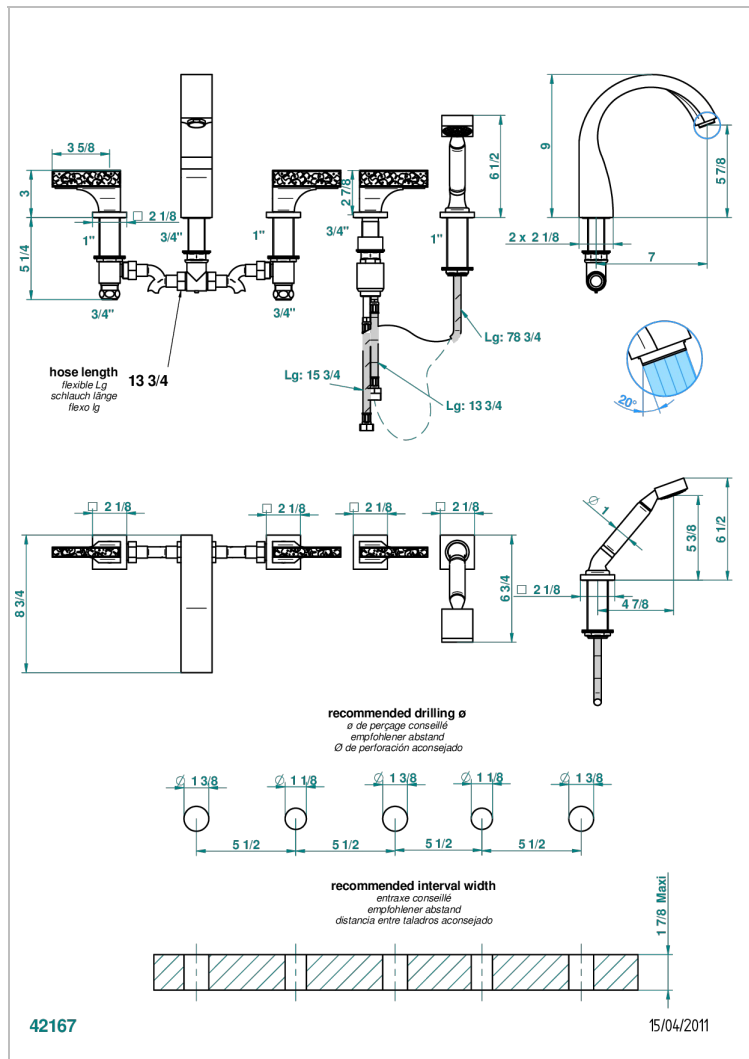

Смеситель устанавливаемый на борту ванны на 5 отверстий с душем, керамическим смесителем, 2 вентилями 3/4" и изливом СУПЕР ГОЛИАФ

### ХАРАКТЕРИСТИКИ

- Ginkgo
- Смеситель устанавливаемый на борту ванны на 5 отверстий с душем, керамическим смесителем, 2 вентилями 3/4" и изливом СУПЕР ГОЛИАФ

### ТЕХНИЧЕСКИЕ ХАРАКТЕРИСТИКИ

- Recommandé : 3 bars (max. 5 bars) - Advised : 43,5 psi (max. 72 psi)
- Bec : 35 l/min à 3 bars - Douchette : 9,5 l/min à 3 bars
- Spout : 9.26 gpm at 43.5 psi - Handshower : 2.5 gpm at 43.5 psi