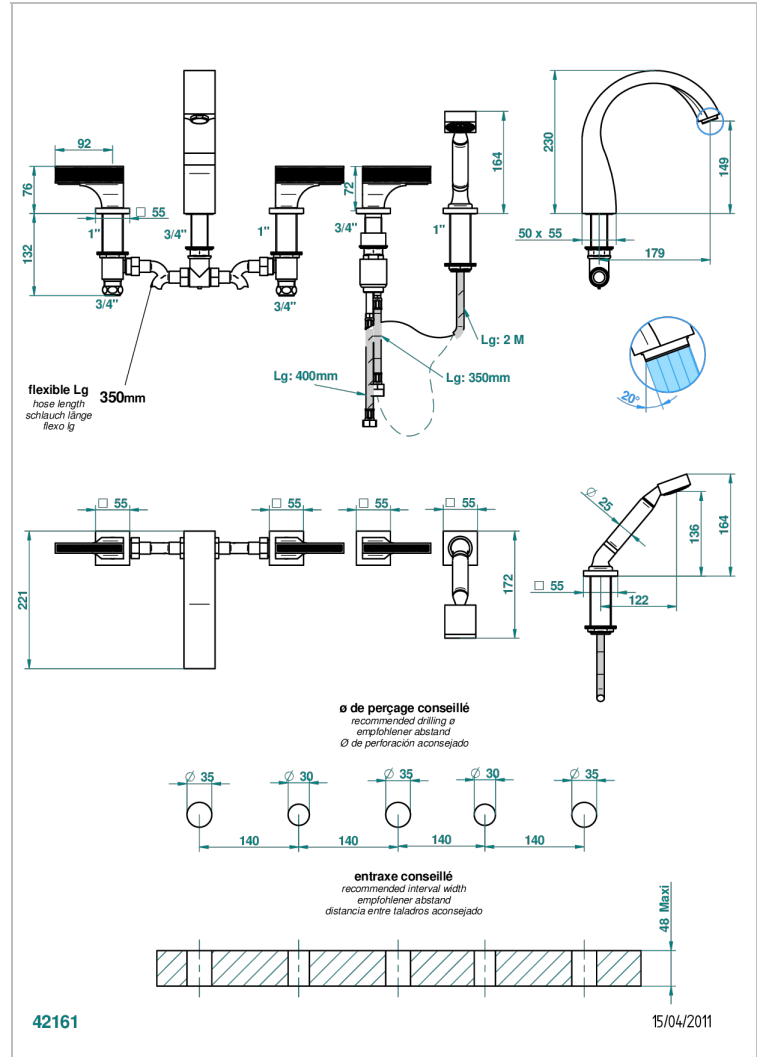

Bain douche 5 trous avec bec, 2 côtés sur gorge 3/4", et douchette sur gorge alimentée par mitigeur à cartouche progressive - Standard américain

CARACTÉRISTIQUES

- Vegetal
- Bain douche 5 trous avec bec, 2 côtés sur gorge 3/4", et douchette sur gorge alimentée par mitigeur à cartouche progressive - Standard américain

SPÉCIFICATIONS TECHNIQUES

- Recommandé : 3 bars (max. 5 bars) - Advised : 43,5 psi (max. 72 psi)
- Bec : 35 l/min à 3 bars - Douchette : 9,5 l/min à 3 bars
- Spout : 9.26 gpm at 43.5 psi - Handshower : 2.5 gpm at 43.5 psi

Vieux nickel - H28