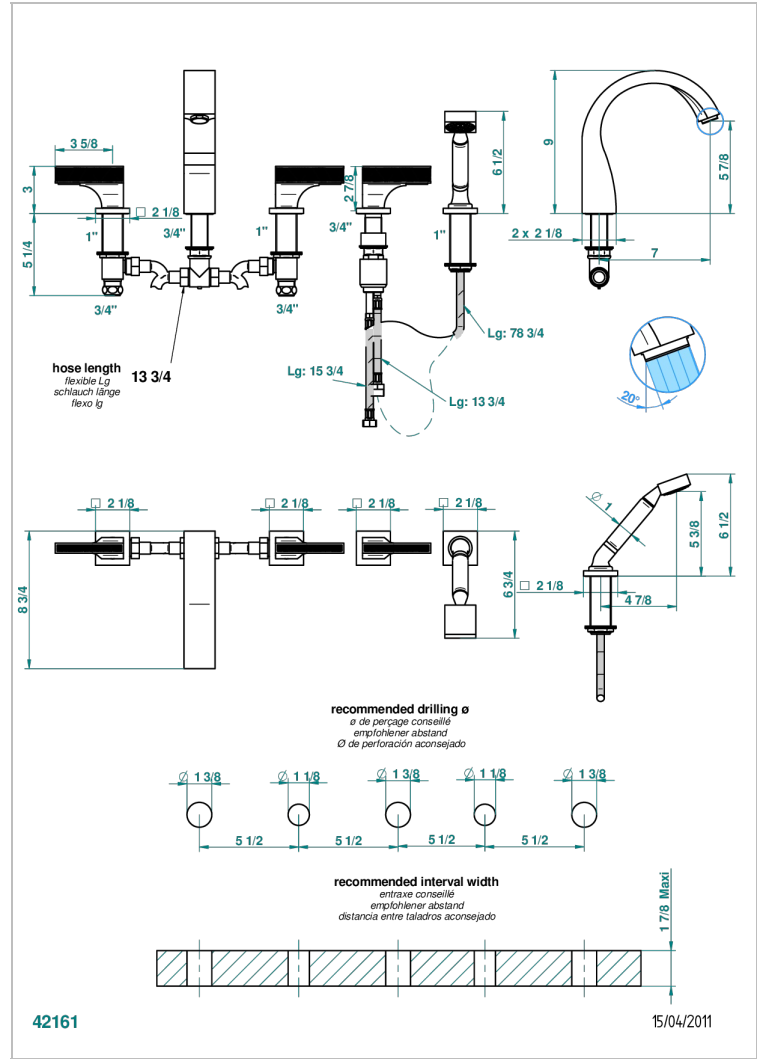

Bain douche 5 trous avec bec, 2 côtés sur gorge 3/4", et douchette sur gorge alimentée par mitigeur à cartouche progressive - Standard américain

CARACTÉRISTIQUES

- Vegetal
- Bain douche 5 trous avec bec, 2 côtés sur gorge 3/4", et douchette sur gorge alimentée par mitigeur à cartouche progressive - Standard américain

SPÉCIFICATIONS TECHNIQUES

- Recommandé : 3 bars (max. 5 bars) - Advised : 43,5 psi (max. 72 psi)
- Bec : 35 l/min à 3 bars - Douchette : 9,5 l/min à 3 bars
- Spout : 9.26 gpm at 43.5 psi - Handshower : 2.5 gpm at 43.5 psi

Vieux nickel - H28