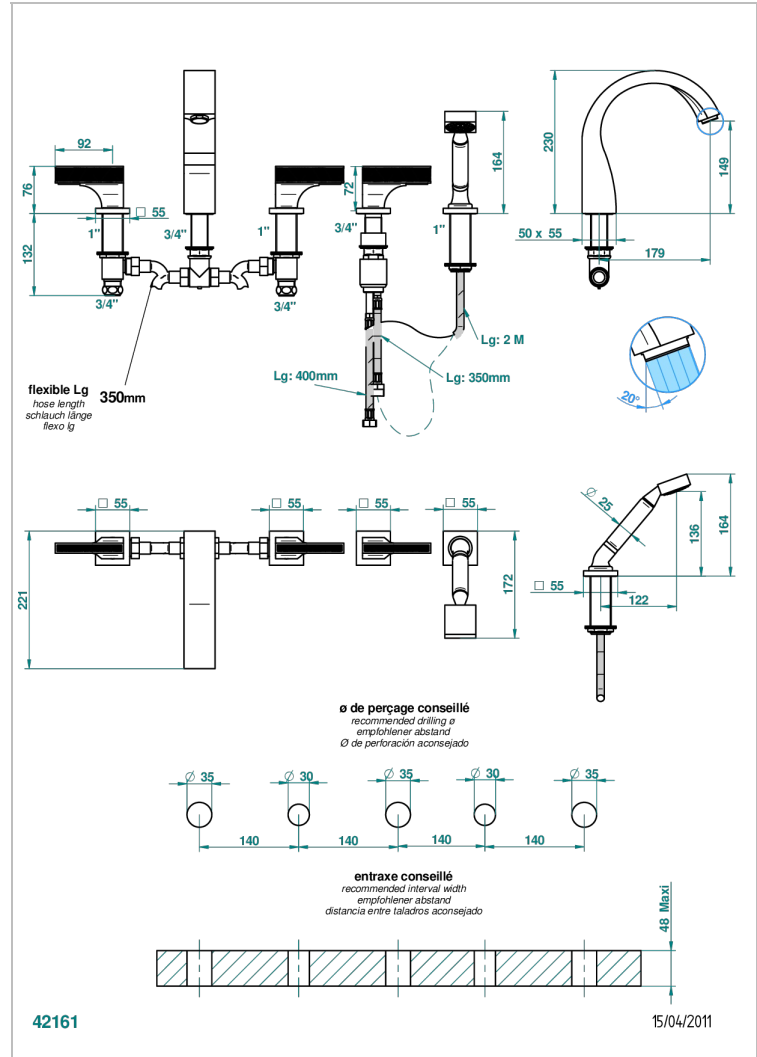

Bain douche 5 trous avec bec, 2 côtés sur gorge 3/4", et douchette sur gorge alimentée par mitigeur à cartouche progressive

CARACTÉRISTIQUES

- Têtes à disques céramique 3/4" 1/4 tour
- Aérateur-mousseur
- Flexible métallique 2 m double agrafage avec système de changement par le dessus
- Douchette en laiton avec tapis Easyclean, réducteur de débit et clapet anti-retour
- Bec alimenté par 2 vannes d'arrêt permettant un débit élevé
- Douchette alimentée par un mitigeur progressif pour plus de confort

SPÉCIFICATIONS TECHNIQUES

- Recommandé : 3 bars (max. 5 bars) - Advised : 43,5 psi (max. 72 psi)
- Bec : 35 l/min à 3 bars - Douchette : 9,5 l/min à 3 bars
- Spout : 9.26 gpm at 43.5 psi - Handshower : 2.5 gpm at 43.5 psi

Vieux nickel - H28