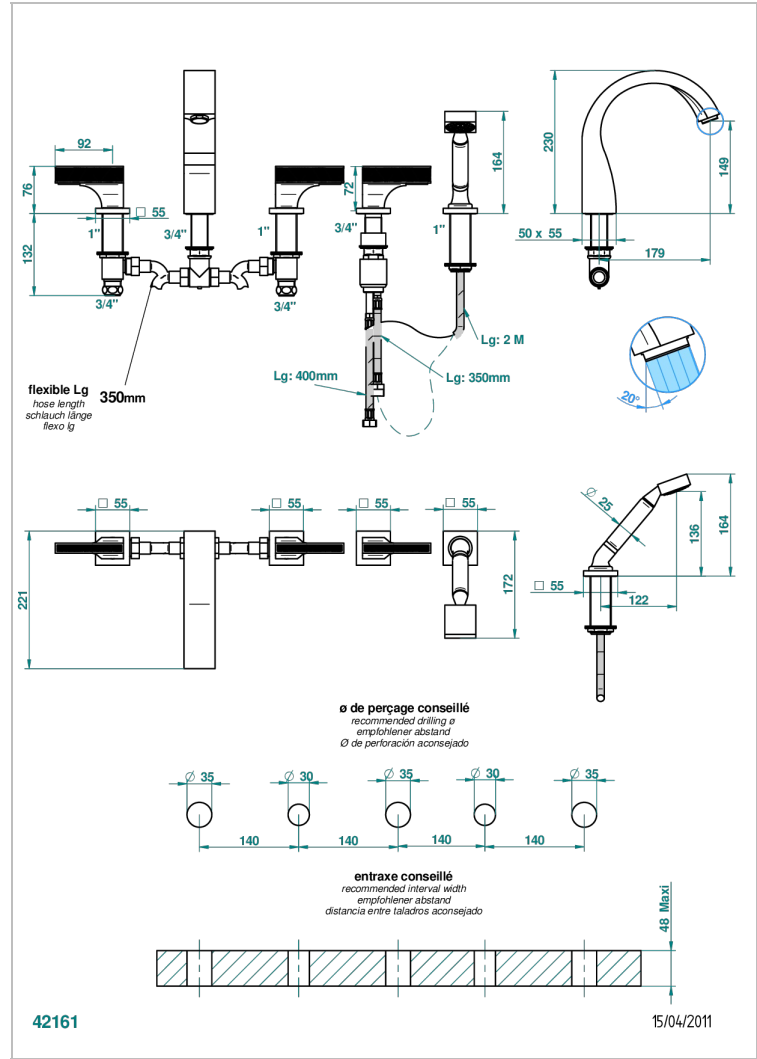

Bateria baÑo/ducha para encimera con caÑo goliath, 2 llaves de paso de 3/4", y una teleducha con un monomando de peluqueria con cartucho progresivo

## CARACTERÍSTICAS

- Vegetal
- Bateria baÑo/ducha para encimera con caÑo goliath, 2 llaves de paso de 3/4", y una teleducha con un monomando de peluqueria con cartucho progresivo

## ESPECIFICACIONES TÉCNICAS

- Recommandé : 3 bars (max. 5 bars) - Advised : 43,5 psi (max. 72 psi)
- Bec : 35 l/min à 3 bars - Douchette : 9,5 l/min à 3 bars
- Spout : 9.26 gpm at 43.5 psi - Handshower : 2.5 gpm at 43.5 psi