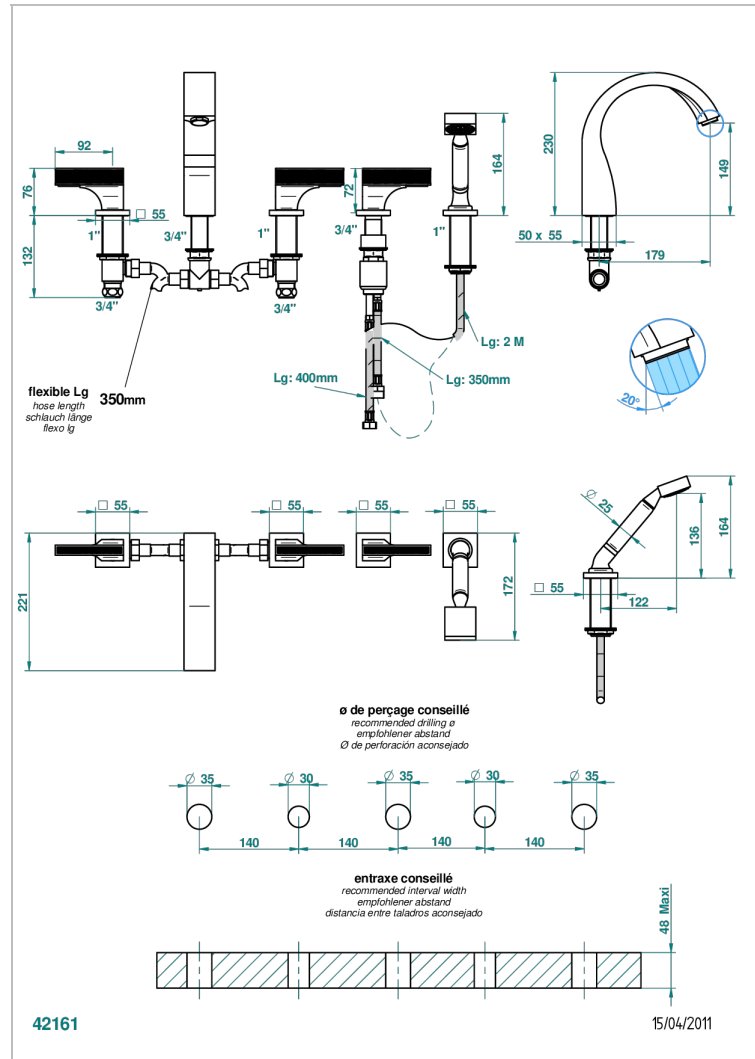

Wannen Batterie mit Einhandmischer Wannenkombination mit Wasserfall , 2 x Einbau-Ventile DN 20, Einloch-Einhandmischer mit ausziehbare Brausegarnitur - Goliath Einlauf -

EIGENSCHAFTEN

- Vegetal
- Wannen Batterie mit Einhandmischer Wannenkombination mit Wasserfall , 2 x Einbau-Ventile DN 20, Einloch-Einhandmischer mit ausziehbare Brausegarnitur - Goliath Einlauf -

TECHNISCHE DATEN

- Recommandé : 3 bars (max. 5 bars) - Advised : 43,5 psi (max. 72 psi)
- Bec : 35 l/min à 3 bars - Douchette : 9,5 l/min à 3 bars
- Spout : 9.26 gpm at 43.5 psi - Handshower : 2.5 gpm at 43.5 psi

VERFÜGBARE OBERFLÄCHEN

Altnickel - H28
Blassgold - F30
Blassgold matt unlackiert - F31
Chrom - A02
Chrom / gold - G02
Chrom matt - C02

Gold - F01
Gold matt - F07
Mattschwarz keramik - D30
Nickel matt - C01
Pvd blush - H62
Pvd blush matt - H60