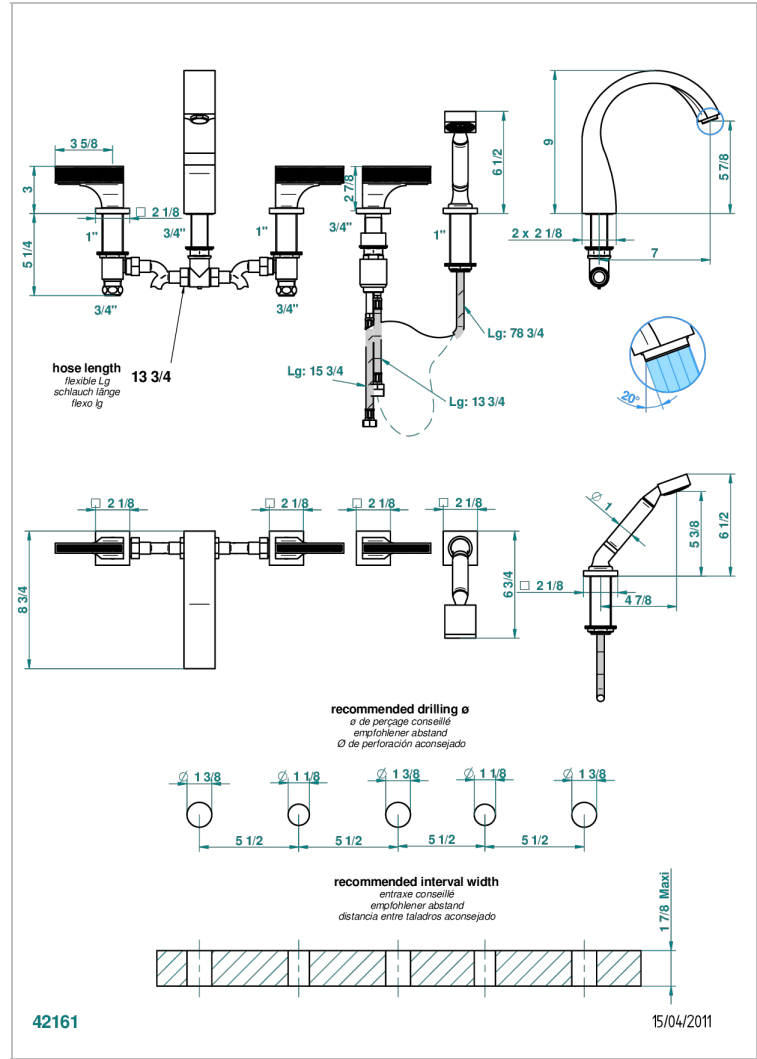

Bateria baÑo/ducha para encimera con caÑo goliath, 2 llaves de paso de 3/4", y una teleducha con un monomando de peluqueria con cartucho progresivo

CARACTERÍSTICAS

- Vegetal
- Bateria baÑo/ducha para encimera con caÑo goliath, 2 llaves de paso de 3/4", y una teleducha con un monomando de peluqueria con cartucho progresivo

ESPECIFICACIONES TÉCNICAS

- Recommandé : 3 bars (max. 5 bars) - Advised : 43,5 psi (max. 72 psi)
- Bec : 35 l/min à 3 bars - Douchette : 9,5 l/min à 3 bars
- Spout : 9.26 gpm at 43.5 psi - Handshower : 2.5 gpm at 43.5 psi