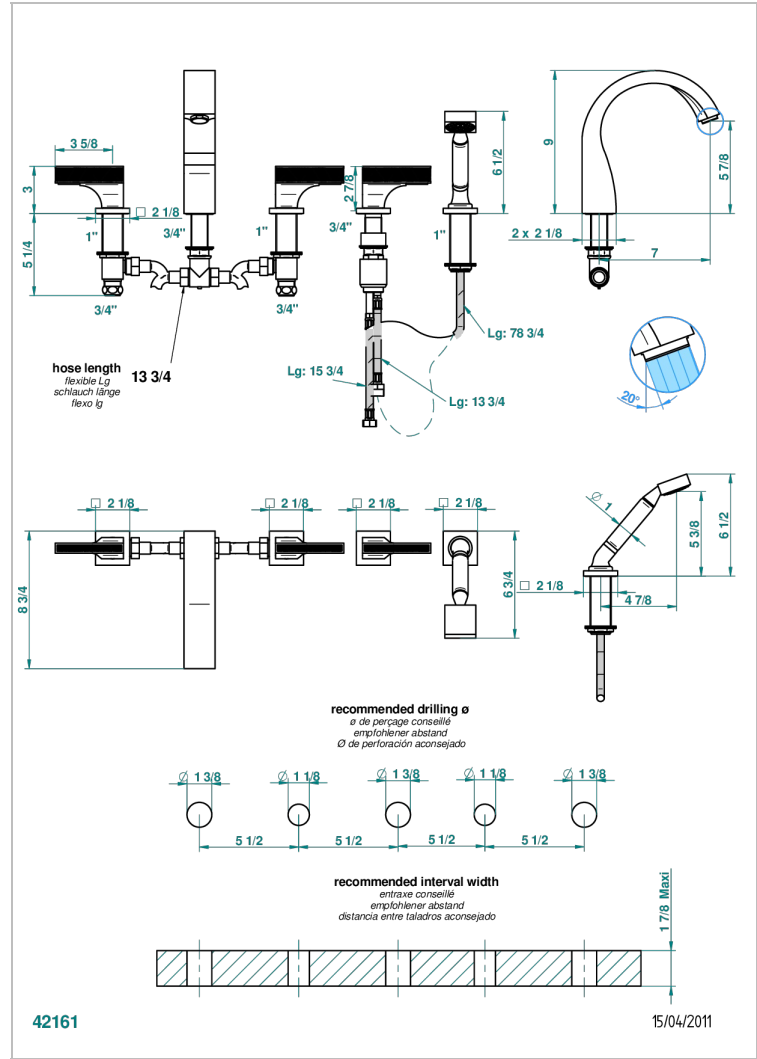

Wannen Batterie mit Einhandmischer Wannenkombination mit Wasserfall , 2 x Einbau-Ventile DN 20, Einloch-Einhandmischer mit ausziehbarer Brausegarnitur - Goliath Einlauf -

EIGENSCHAFTEN

- Vegetal
- Wannen Batterie mit Einhandmischer Wannenkombination mit Wasserfall , 2 x Einbau-Ventile DN 20, Einloch-Einhandmischer mit ausziehbarer Brausegarnitur - Goliath Einlauf -

TECHNISCHE DATEN

- Recommandé : 3 bars (max. 5 bars) - Advised : 43,5 psi (max. 72 psi)
- Bec : 35 l/min à 3 bars - Douchette : 9,5 l/min à 3 bars
- Spout : 9.26 gpm at 43.5 psi - Handshower : 2.5 gpm at 43.5 psi

VERFÜGBARE OBERFLÄCHEN

Altnickel - H28
Blassgold - F30
Blassgold matt unlackiert - F31
Chrom - A02
Chrom / gold - G02
Chrom matt - C02

Gold - F01
Gold matt - F07
Mattschwarz keramik - D30
Nickel matt - C01
Pvd blush - H62
Pvd blush matt - H60