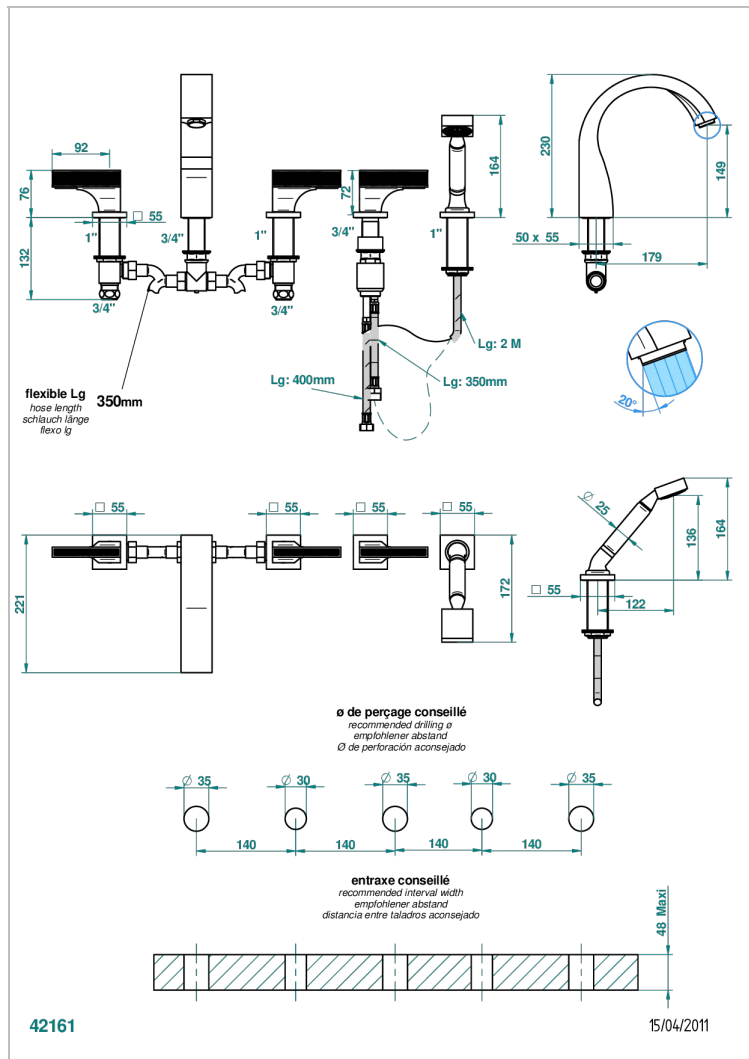

Смеситель устанавливаемый на борту ванны на 5 отверстий с душем, керамическим смесителем, 2 вентилями 3/4" и изливом СУПЕР ГОЛИАФ

ХАРАКТЕРИСТИКИ

- Vegetal
- Смеситель устанавливаемый на борту ванны на 5 отверстий с душем, керамическим смесителем, 2 вентилями 3/4" и изливом СУПЕР ГОЛИАФ

ТЕХНИЧЕСКИЕ ХАРАКТЕРИСТИКИ

- Recommandé : 3 bars (max. 5 bars) - Advised : 43,5 psi (max. 72 psi)
- Bec : 35 l/min à 3 bars - Douchette : 9,5 l/min à 3 bars
- Spout : 9.26 gpm at 43.5 psi - Handshower : 2.5 gpm at 43.5 psi