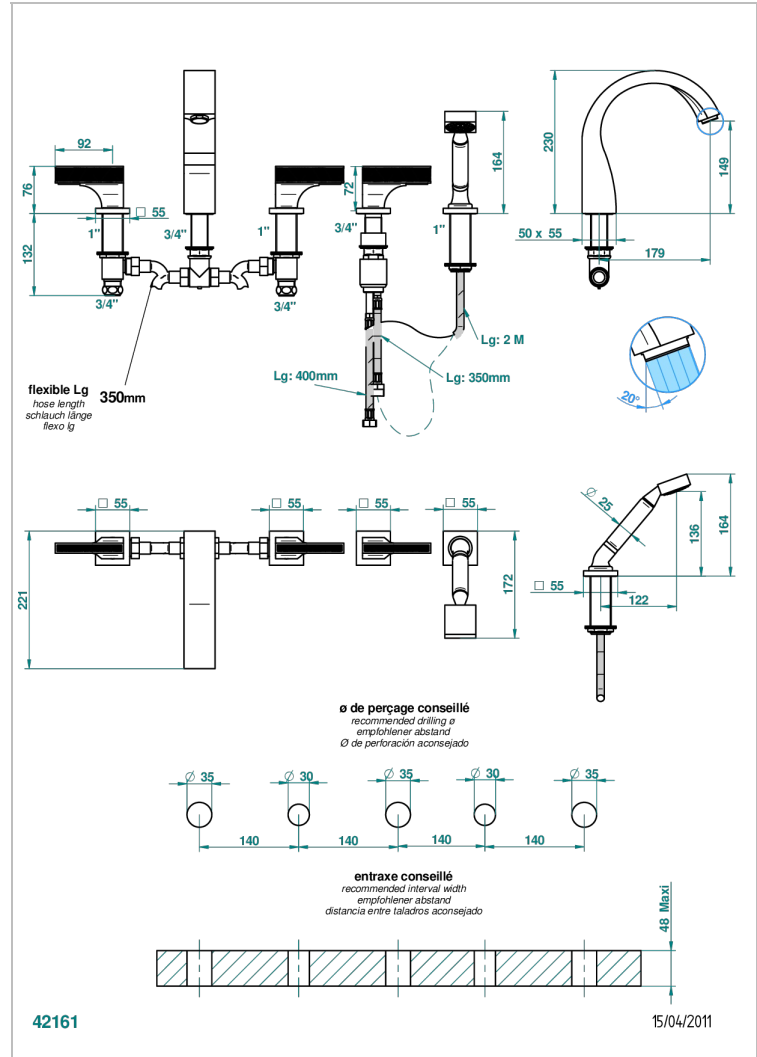

Wannen Batterie mit Einhandmischer Wannenkombination mit Wasserfall , 2 x Einbau-Ventile DN 20, Einloch-Einhandmischer mit ausziehbarer Brausegarnitur - Goliath Einlauf -

## EIGENSCHAFTEN

- Vegetal
- Wannen Batterie mit Einhandmischer Wannenkombination mit Wasserfall , 2 x Einbau-Ventile DN 20, Einloch-Einhandmischer mit ausziehbarer Brausegarnitur - Goliath Einlauf -

## TECHNISCHE DATEN

- Recommandé : 3 bars (max. 5 bars) - Advised : 43,5 psi (max. 72 psi)
- Bec : 35 l/min à 3 bars - Douchette : 9,5 l/min à 3 bars
- Spout : 9.26 gpm at 43.5 psi - Handshower : 2.5 gpm at 43.5 psi