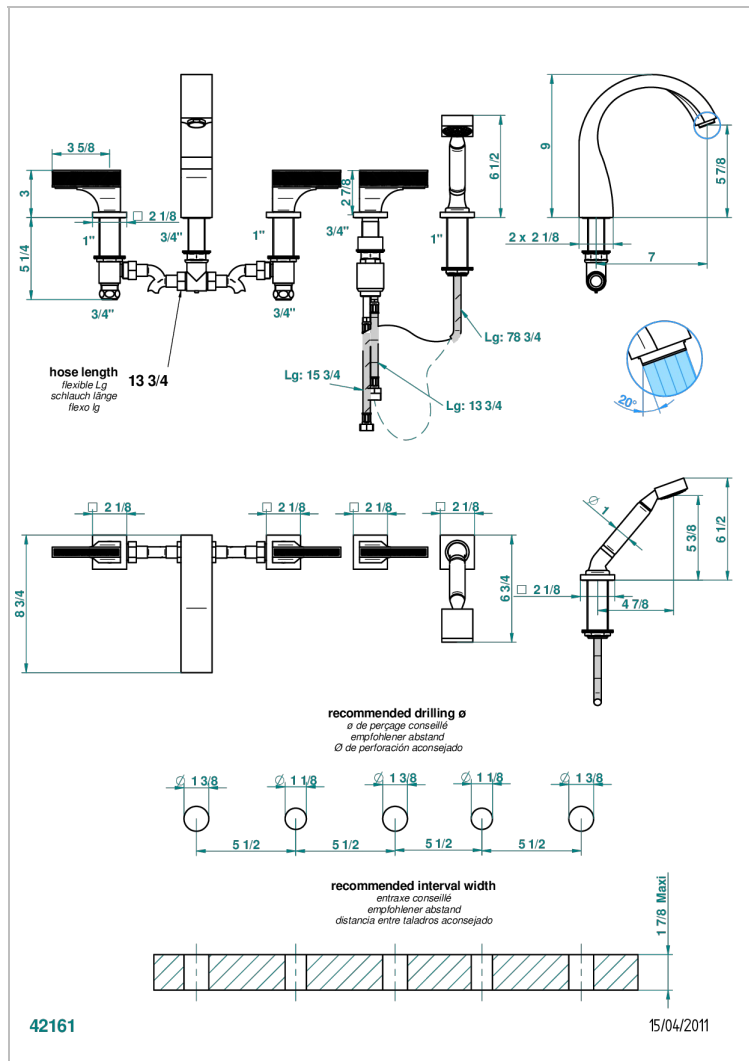

Смеситель устанавливаемый на борту ванны на 5 отверстий с душем, керамическим смесителем, 2 вентилями 3/4" и изливом СУПЕР ГОЛИАФ

### ХАРАКТЕРИСТИКИ

- Vegetal
- Смеситель устанавливаемый на борту ванны на 5 отверстий с душем, керамическим смесителем, 2 вентилями 3/4" и изливом СУПЕР ГОЛИАФ

### ТЕХНИЧЕСКИЕ ХАРАКТЕРИСТИКИ

- Recommandé : 3 bars (max. 5 bars) - Advised : 43,5 psi (max. 72 psi)
- Bec : 35 l/min à 3 bars - Douchette : 9,5 l/min à 3 bars
- Spout : 9.26 gpm at 43.5 psi - Handshower : 2.5 gpm at 43.5 psi