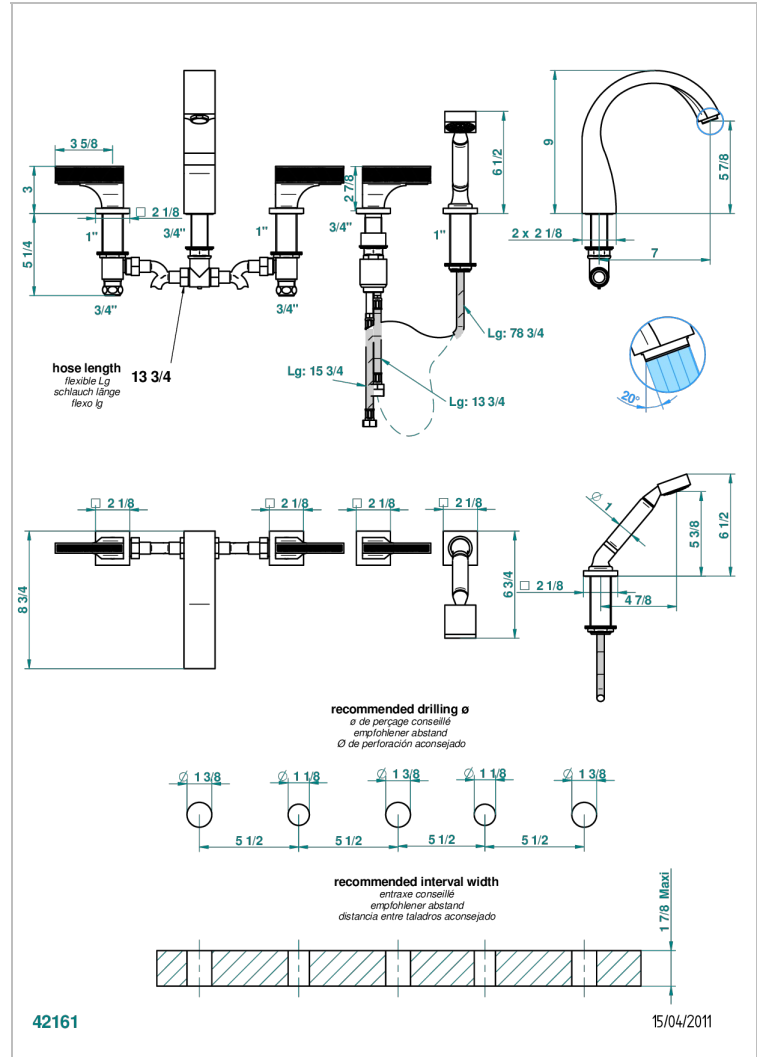

Wannen Batterie mit Einhandmischer Wannenkombination mit Wasserfall , 2 x Einbau-Ventile DN 20, Einloch-Einhandmischer mit ausziehbare Brausegarnitur - Goliath Einlauf -

EIGENSCHAFTEN

- Vegetal
- Wannen Batterie mit Einhandmischer Wannenkombination mit Wasserfall , 2 x Einbau-Ventile DN 20, Einloch-Einhandmischer mit ausziehbare Brausegarnitur - Goliath Einlauf -

TECHNISCHE DATEN

- Recommandé : 3 bars (max. 5 bars) - Advised : 43,5 psi (max. 72 psi)
- Bec : 35 l/min à 3 bars - Douchette : 9,5 l/min à 3 bars
- Spout : 9.26 gpm at 43.5 psi - Handshower : 2.5 gpm at 43.5 psi

VERFÜGBARE OBERFLÄCHEN

Altnickel - H28
Blassgold - F30
Blassgold matt unlackiert - F31
Chrom - A02
Chrom / gold - G02
Chrom matt - C02

Gold - F01
Gold matt - F07
Mattschwarz keramik - D30
Nickel matt - C01
Pvd blush - H62
Pvd blush matt - H60