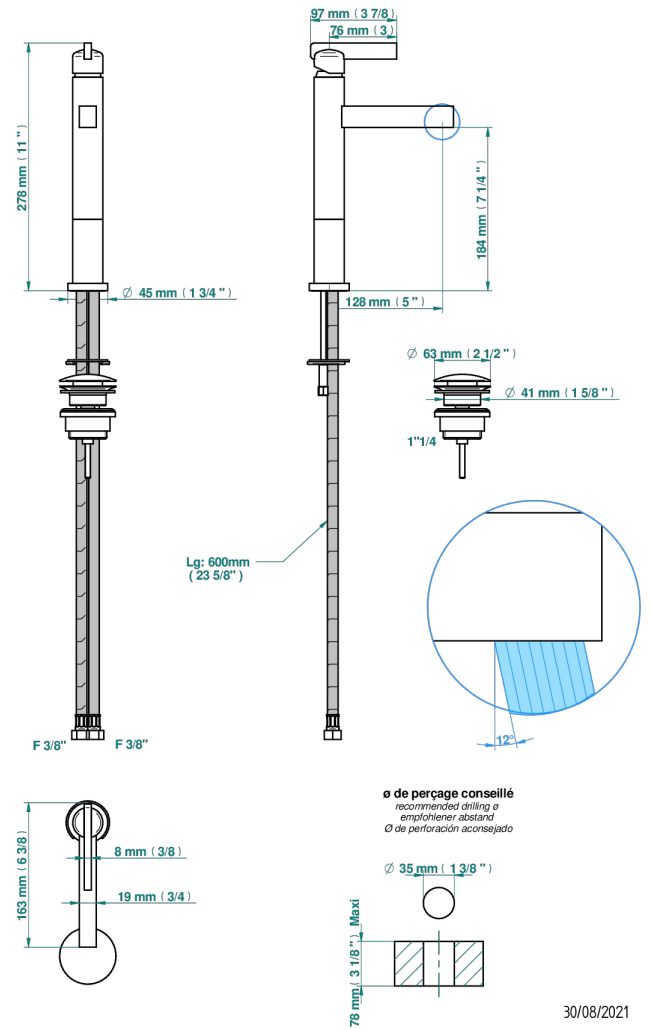

# LE 11 A MANETTES

U2B-6500D

Mitigeur de lavabo moyen modèle, avec vidage

THG<sup>®</sup>  
PARIS

## CARACTÉRISTIQUES

- Laiton sans plomb
- Cartouche céramique
- Aérateur-mousseur
- Fourni avec vidage clic clac 1 1/4"