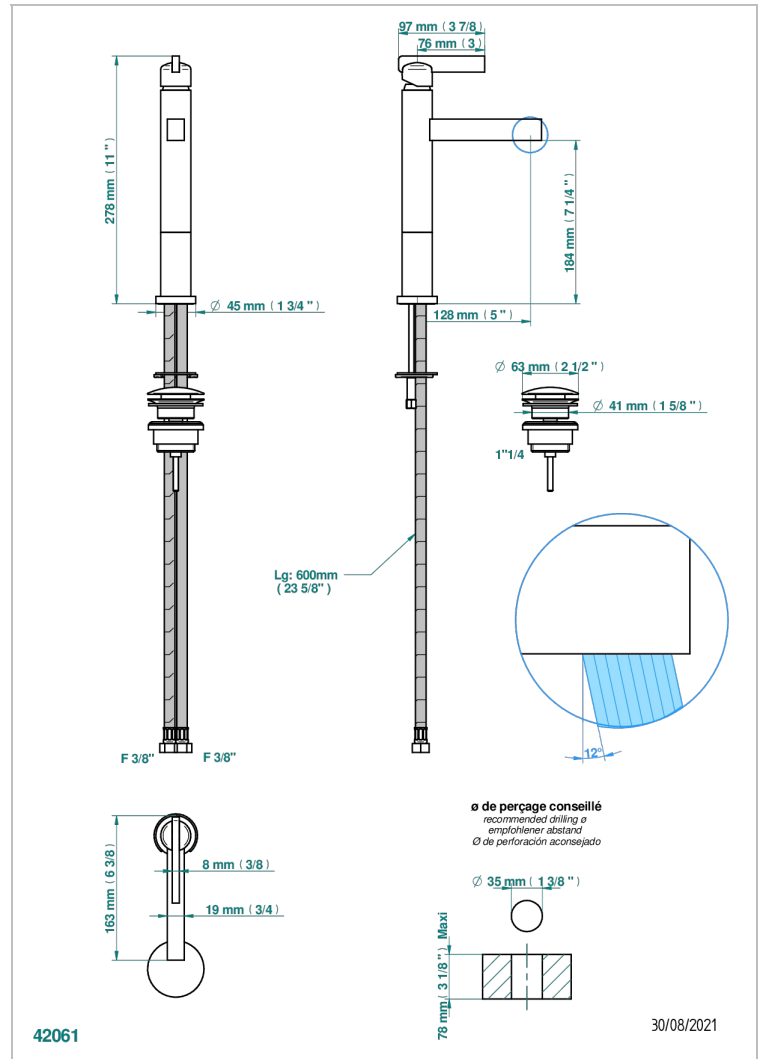

LE 11 A MANETTES

U2B-6500D

Mitigeur de lavabo moyen modèle, avec vidage

THG[®]
PARIS

CARACTÉRISTIQUES

- Laiton sans plomb
- Cartouche céramique
- Aérateur-mousseur
- Fourni avec vidage clic clac 1 1/4"

SPÉCIFICATIONS TECHNIQUES