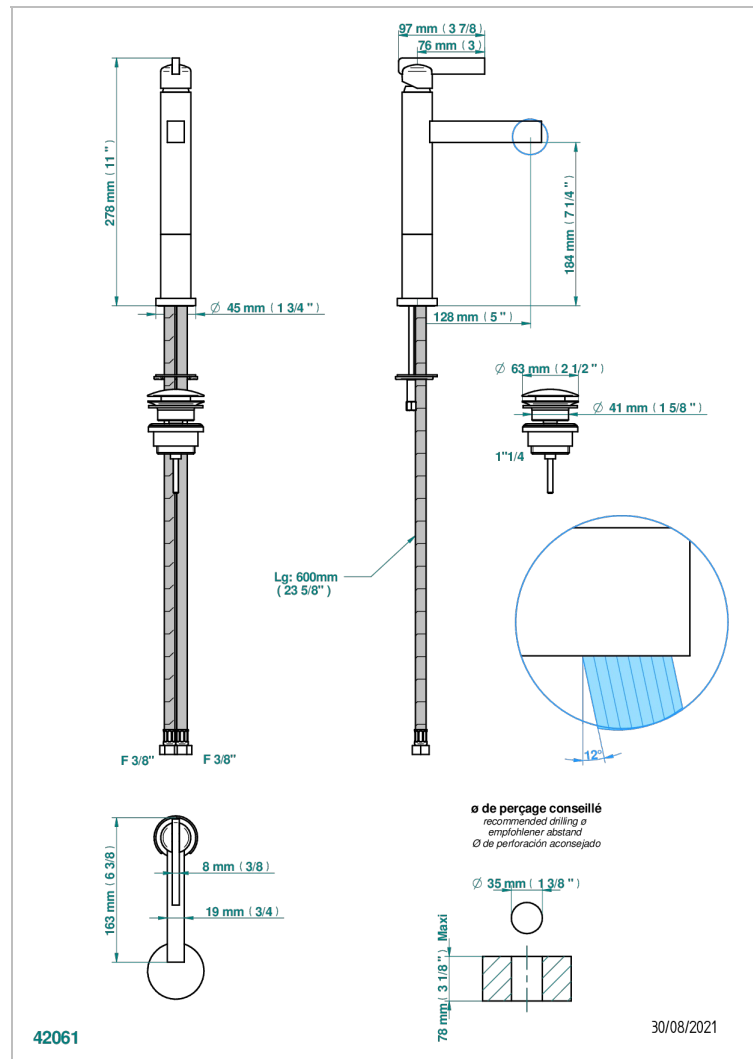

LE 11 C РУКОЯТКАМИ

U2B-6500D

Смеситель среднего размера для раковины однорычажный с донным клапаном

THG[®]
PARIS

ХАРАКТЕРИСТИКИ

- Le 11 с рукоятками
- Смеситель среднего размера для раковины однорычажный с донным клапаном

ТЕХНИЧЕСКИЕ ХАРАКТЕРИСТИКИ

- Recommandé : 3 bars (max. 5 bars) - Advised : 43,5 psi (max. 72 psi)
- 8,3 l/min à 3 bars (2.2 gpm at 43.5 psi)

ДОСТУПНЫЕ ВАРИАНТЫ ПОКРЫТИЙ

Black ceram - D30
Blush PVD - H62
Graphite PVD - H64
Matt Umber PVD - H67
Matt blush PVD - H60
Matt graphite PVD - H65