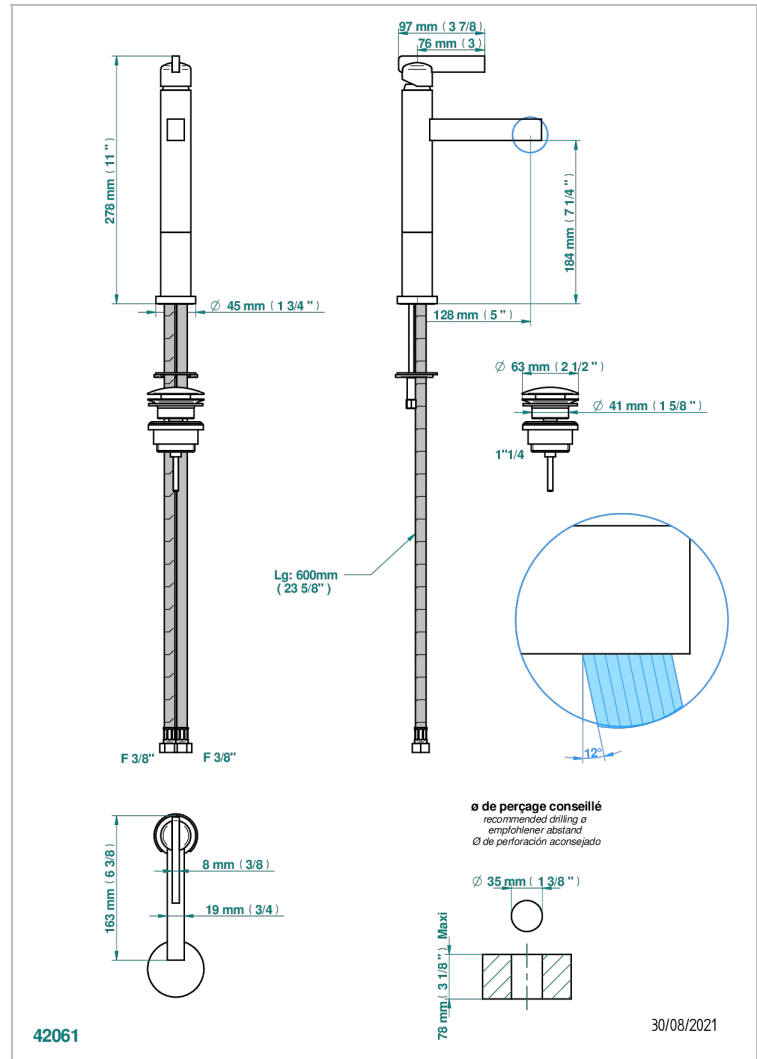

LE 11 A MANETTES

U2B-6500D

Mitigeur de lavabo moyen modèle, avec vidage

THG[®]
PARIS

CARACTÉRISTIQUES

- Laiton sans plomb
- Cartouche céramique
- Aérateur-mousseur
- Fourni avec vidage clic clac 1 1/4"

SPÉCIFICATIONS TECHNIQUES