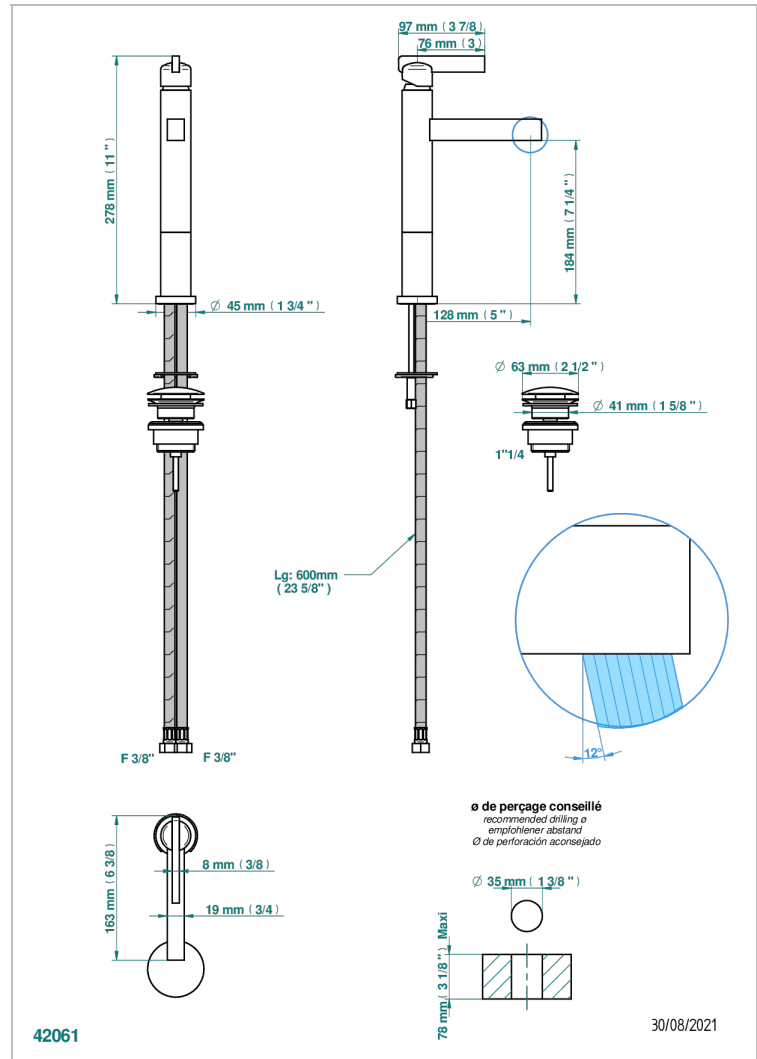

LE 11 WITH LEVER

U2B-6500D

单孔台盆温控龙头，带下水器，中号

THG
PARIS

特色

- Le 11 with lever
- 单孔台盆温控龙头，带下水器，中号

技术特征

- Recommandé : 3 bars (max. 5 bars) - Advised : 43,5 psi (max. 72 psi)
- 8,3 l/min à 3 bars (2.2 gpm at 43.5 psi)