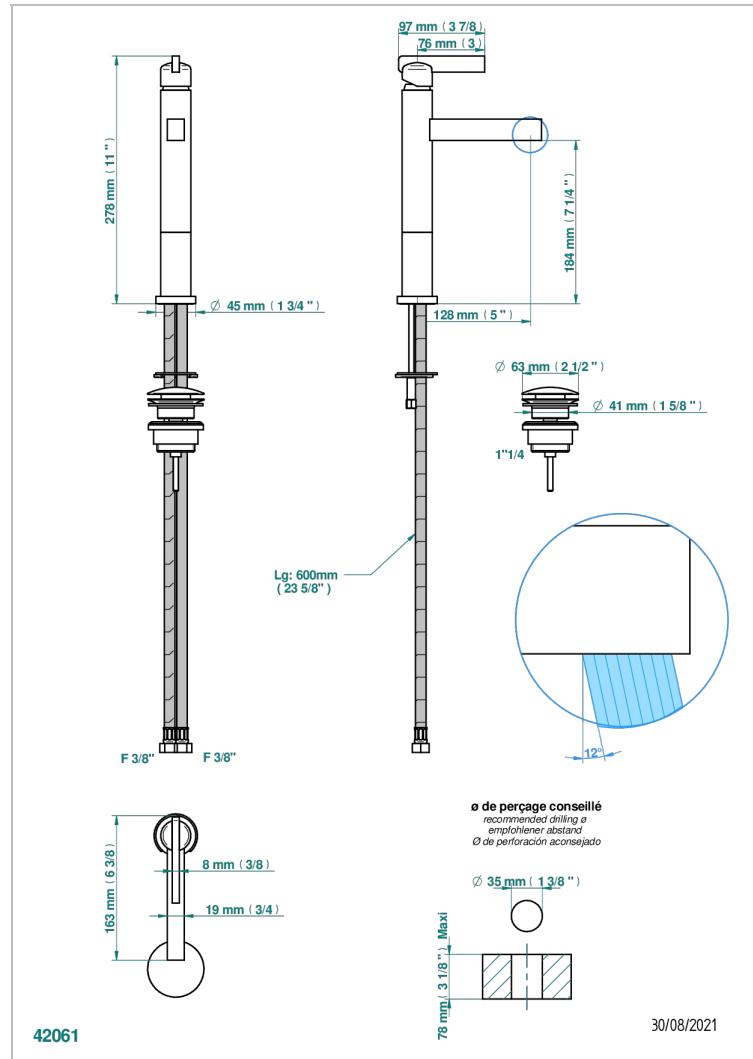

# LE 11

U2A-6500D

Mitigeur de lavabo moyen modèle, avec vidage

## CARACTÉRISTIQUES

- Laiton sans plomb
- Cartouche céramique
- Aérateur-mousseur
- Fourni avec vidage clic clac 1 1/4"