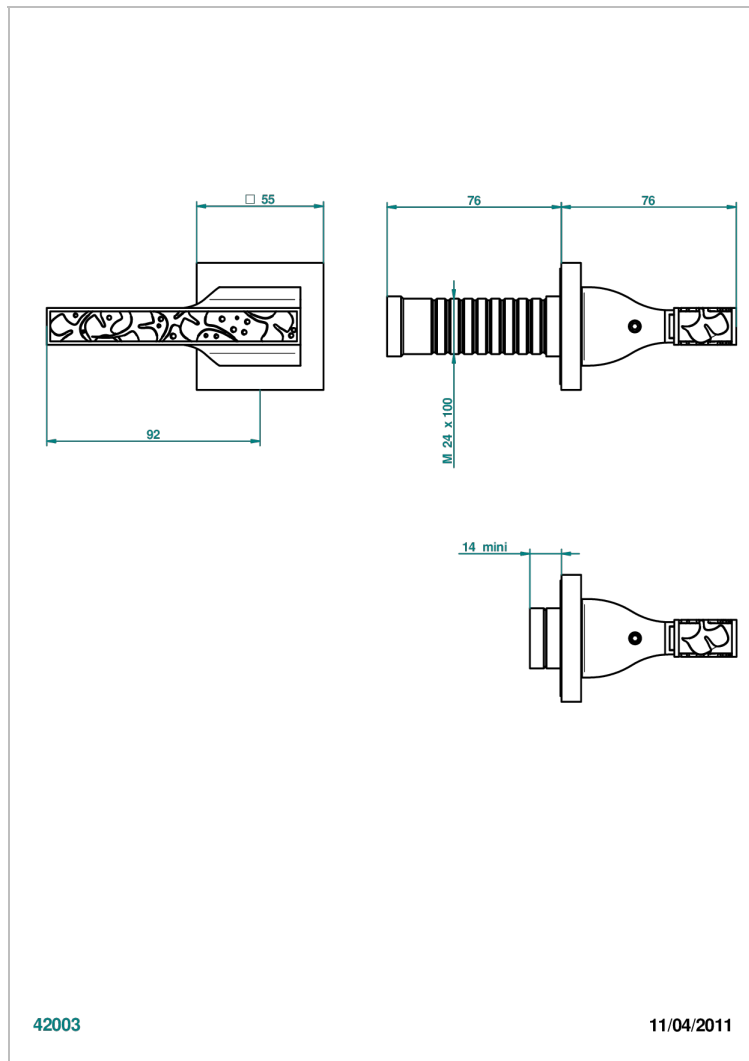

Parte externa para llave de paso mural ref. 30 & 32 y para inversor mural ref. 50/4/VM (mando, rosetón y alargador, sin cartucho)

42003

11/04/2011

### CARACTERÍSTICAS

- Ginkgo
- Parte externa para llave de paso mural ref. 30 & 32 y para inversor mural ref. 50/4/VM (mando, rosetón y alargador, sin cartucho)

### PRODUCTOS RELACIONADOS

- Ref. G00-32CUSA Robinet d'arrêt à encastrer 3/4" côté froid tête 1/4 tour fermeture gauche -standard américain sans garniture
- Ref. G00-32HUSA Robinet d'arrêt à encastrer 3/4" côté chaud tête 1/4 tour fermeture droite - standard américain sans garniture
- Ref. G00-30CUSA Robinet d'arrêt a encastrer 1/2 " cote froid tete 1/4 tour fermeture gauche - standard americain sans garniture
- Ref. G00-30HUSA Robinet d'arret a encastrer 1/2 " cote chaud tete 1/4 tour fermeture droite - standard americain sans garniture