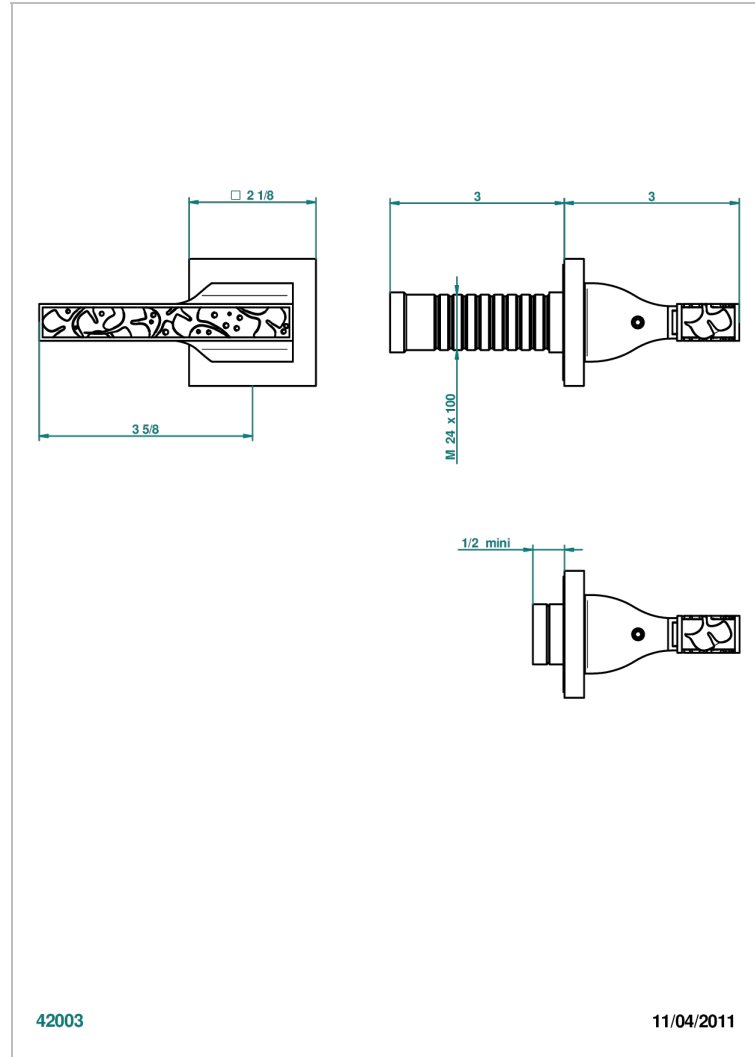

Parte externa para llave de paso mural ref. 30 & 32 y para inversor mural ref. 50/4/VM (mando, rosetón y alargador, sin cartucho)

42003

11/04/2011

CARACTERÍSTICAS

- Ginkgo
- Parte externa para llave de paso mural ref. 30 & 32 y para inversor mural ref. 50/4/VM (mando, rosetón y alargador, sin cartucho)

PRODUCTOS RELACIONADOS

- Ref. G00-32CUSA Robinet d'arrêt à encastrer 3/4" côté froid tête 1/4 tour fermeture gauche -standard américain sans garniture
- Ref. G00-32HUSA Robinet d'arrêt à encastrer 3/4" côté chaud tête 1/4 tour fermeture droite - standard américain sans garniture
- Ref. G00-30CUSA Robinet d'arrêt a encastrer 1/2 " cote froid tete 1/4 tour fermeture gauche - standard americain sans garniture
- Ref. G00-30HUSA Robinet d'arret a encastrer 1/2 " cote chaud tete 1/4 tour fermeture droite - standard americain sans garniture