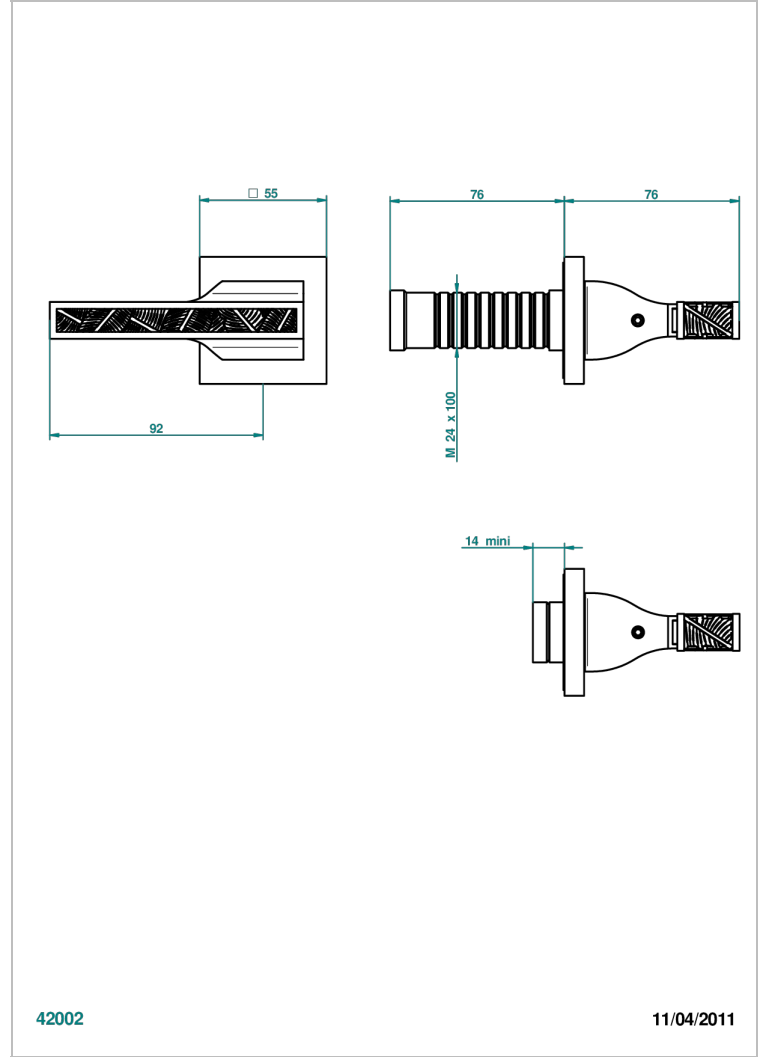

Parte externa para llave de paso mural ref. 30 & 32 y para inversor mural ref. 50/4/VM (mando, rosetón y alargador, sin cartucho)

42002

11/04/2011

CARACTERÍSTICAS

- Vegetal
- Parte externa para llave de paso mural ref. 30 & 32 y para inversor mural ref. 50/4/VM (mando, rosetón y alargador, sin cartucho)

PRODUCTOS RELACIONADOS

- Ref. G00-32CUSA Robinet d'arrêt à encastrer 3/4" côté froid tête 1/4 tour fermeture gauche -standard américain sans garniture
- Ref. G00-32HUSA Robinet d'arrêt à encastrer 3/4" côté chaud tête 1/4 tour fermeture droite - standard américain sans garniture
- Ref. G00-30CUSA Robinet d'arrêt a encastrer 1/2 " cote froid tete 1/4 tour fermeture gauche - standard americain sans garniture
- Ref. G00-30HUSA Robinet d'arrêt a encastrer 1/2 " cote chaud tete 1/4 tour fermeture droite - standard americain sans garniture