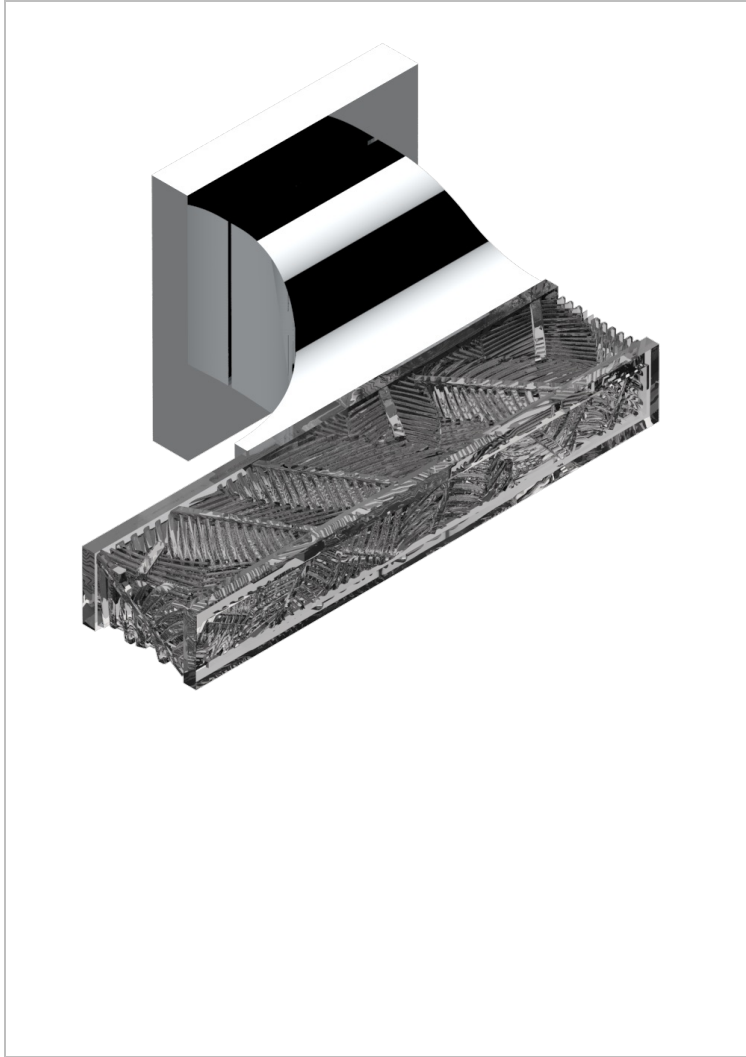

Parte externa para llave de paso mural ref. 30 & 32 y para inversor mural ref. 50/4/VM (mando, rosetón y alargador, sin cartucho)

42002

11/04/2011

CARACTERÍSTICAS

- Vegetal
- Parte externa para llave de paso mural ref. 30 & 32 y para inversor mural ref. 50/4/VM (mando, rosetón y alargador, sin cartucho)

PRODUCTOS RELACIONADOS

- Ref. G00-32CUSA Robinet d'arrêt à encastrer 3/4" côté froid tête 1/4 tour fermeture gauche -standard américain sans garniture
- Ref. G00-32HUSA Robinet d'arrêt à encastrer 3/4" côté chaud tête 1/4 tour fermeture droite - standard américain sans garniture
- Ref. G00-30CUSA Robinet d'arrêt a encastrer 1/2 " cote froid tete 1/4 tour fermeture gauche - standard americain sans garniture
- Ref. G00-30HUSA Robinet d'arrêt a encastrer 1/2 " cote chaud tete 1/4 tour fermeture droite - standard americain sans garniture

ACABADOS DISPONIBLES

Cerámica negra mate - D30
Cromo - A02
Cromo / dorado - G02
Cromo mate - C02
Dorado - F01
Dorado mate - F07

Dorado pálido - F30
Dorado pálido mate (sin barniz) - F31
Níquel - B01
Níquel mate - C01
Níquel viejo - H28
Pvd blush - H62