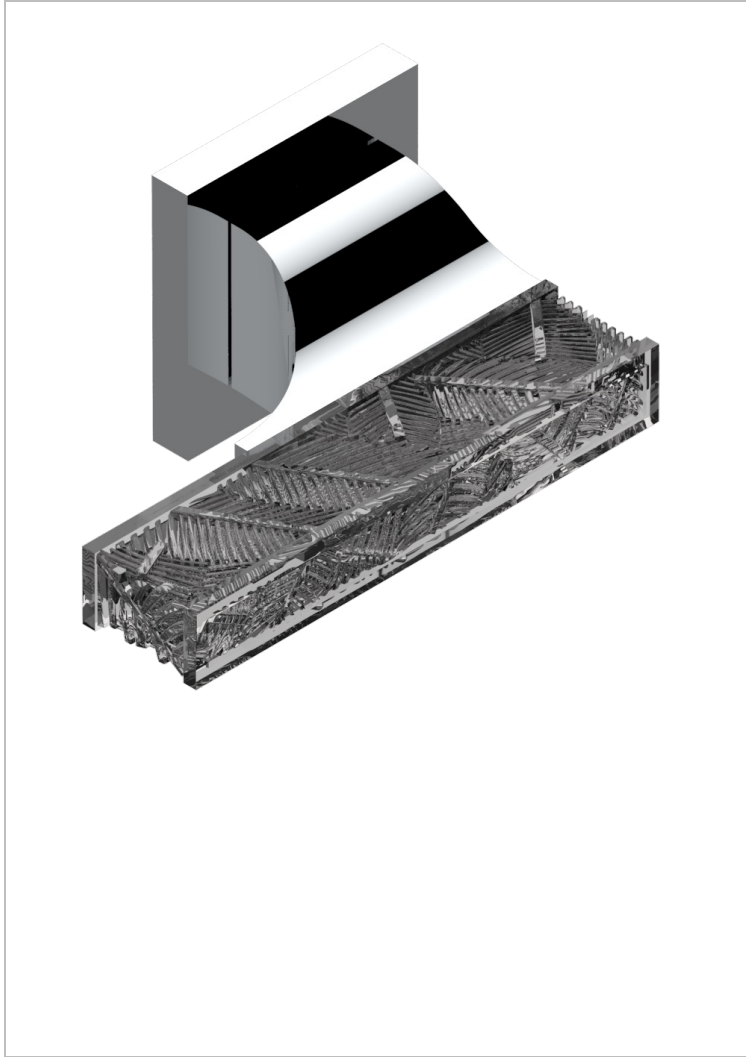

Parte externa para llave de paso mural ref. 30 & 32 y para inversor mural ref. 50/4/VM (mando, rosetón y alargador, sin cartucho)

42002

11/04/2011

CARACTERÍSTICAS

- Vegetal
- Parte externa para llave de paso mural ref. 30 & 32 y para inversor mural ref. 50/4/VM (mando, rosetón y alargador, sin cartucho)

PRODUCTOS RELACIONADOS

- Ref. G00-32CUSA Robinet d'arrêt à encastrer 3/4" côté froid tête 1/4 tour fermeture gauche -standard américain sans garniture
- Ref. G00-32HUSA Robinet d'arrêt à encastrer 3/4" côté chaud tête 1/4 tour fermeture droite - standard américain sans garniture
- Ref. G00-30CUSA Robinet d'arrêt a encastrer 1/2 " cote froid tete 1/4 tour fermeture gauche - standard americain sans garniture
- Ref. G00-30HUSA Robinet d'arret a encastrer 1/2 " cote chaud tete 1/4 tour fermeture droite - standard americain sans garniture

ACABADOS DISPONIBLES

Cerámica negra mate - D30
Cromo - A02
Cromo / dorado - G02
Cromo mate - C02
Dorado - F01
Dorado mate - F07

Dorado pálido - F30
Dorado pálido mate (sin barniz) - F31
Níquel - B01
Níquel mate - C01
Níquel viejo - H28
Pvd blush - H62