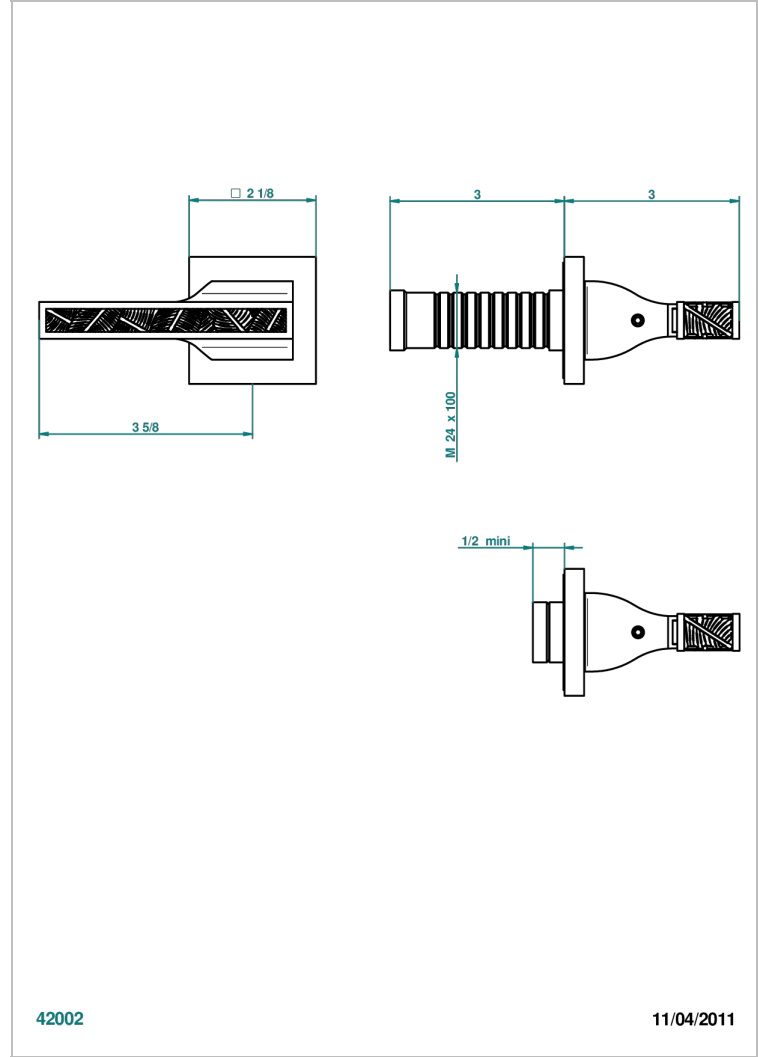

Parte externa para llave de paso mural ref. 30 & 32 y para inversor mural ref. 50/4/VM (mando, rosetón y alargador, sin cartucho)

42002

11/04/2011

CARACTERÍSTICAS

- Vegetal
- Parte externa para llave de paso mural ref. 30 & 32 y para inversor mural ref. 50/4/VM (mando, rosetón y alargador, sin cartucho)

PRODUCTOS RELACIONADOS

- Ref. G00-32CUSA Robinet d'arrêt à encastrer 3/4" côté froid tête 1/4 tour fermeture gauche -standard américain sans garniture
- Ref. G00-32HUSA Robinet d'arrêt à encastrer 3/4" côté chaud tête 1/4 tour fermeture droite - standard américain sans garniture
- Ref. G00-30CUSA Robinet d'arrêt a encastrer 1/2 " cote froid tete 1/4 tour fermeture gauche - standard americain sans garniture
- Ref. G00-30HUSA Robinet d'arret a encastrer 1/2 " cote chaud tete 1/4 tour fermeture droite - standard americain sans garniture