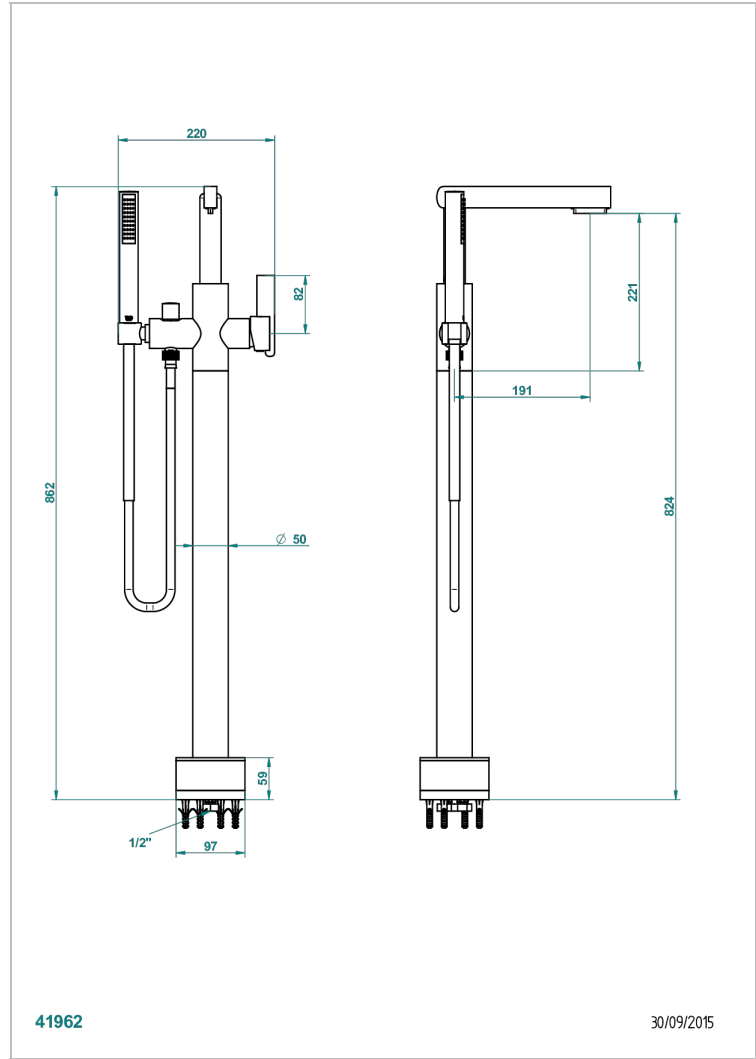

LE 11 A MANETTES

U2B-6508S

THG[®]
PARIS

Mitigeur bain-douche sur colonne avec flexible et douchette avec système Easyclean

CARACTÉRISTIQUES

- Le 11 à manettes
- Mitigeur bain-douche sur colonne avec flexible et douchette avec système Easyclean

SPÉCIFICATIONS TECHNIQUES

- Recommandé : 3 bars (max. 5 bars) - Advised : 43,5 psi (max. 72 psi)
- Bec : 22 l/min à 3 bars - Douchette : 9,5 l/min à 3 bars
- Spout : 5.82 gpm at 43.5 psi - Handshower : 2.5 gpm at 43.5 psi