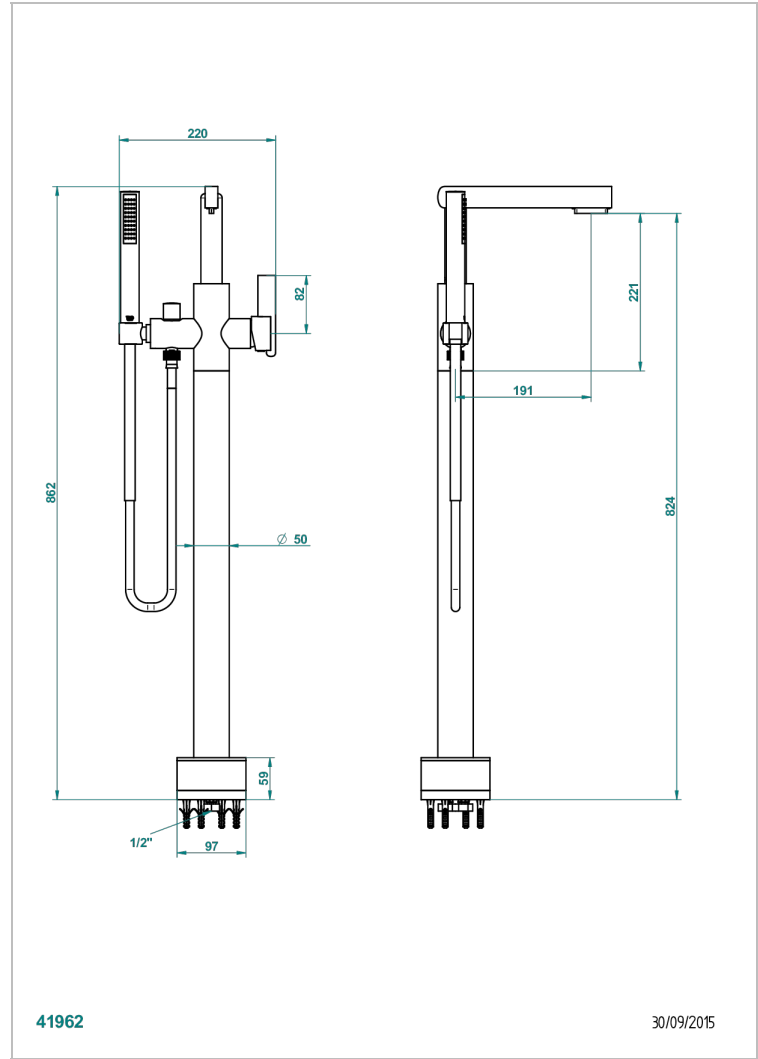

LE 11 A MANETTES

U2B-6508S

THG[®]
PARIS

Mitigeur bain-douche sur colonne avec flexible et douchette avec système Easyclean

CARACTÉRISTIQUES

- Le 11 à manettes
- Mitigeur bain-douche sur colonne avec flexible et douchette avec système Easyclean

SPÉCIFICATIONS TECHNIQUES

- Recommandé : 3 bars (max. 5 bars) - Advised : 43,5 psi (max. 72 psi)
- Bec : 22 l/min à 3 bars - Douchette : 9,5 l/min à 3 bars
- Spout : 5.82 gpm at 43.5 psi - Handshower : 2.5 gpm at 43.5 psi