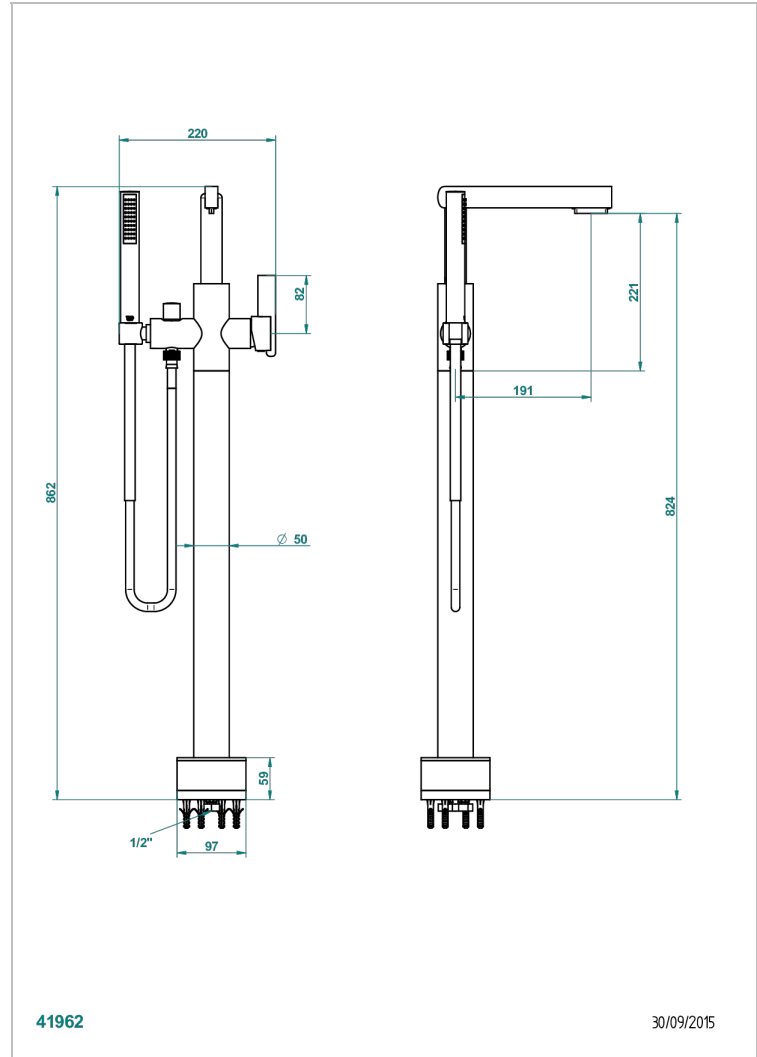

LE 11 MIT HEBEL

U2B-6508S

THG[®]
PARIS

Freistehende Wannenstandarmatur mit Einhebelmischer und Handbrause

EIGENSCHAFTEN

- Le 11 mit Hebel
- Freistehende Wannenstandarmatur mit Einhebelmischer und Handbrause

TECHNISCHE DATEN

- Recommandé : 3 bars (max. 5 bars) - Advised : 43,5 psi (max. 72 psi)
- Bec : 22 l/min à 3 bars - Douchette : 9,5 l/min à 3 bars
- Spout : 5.82 gpm at 43.5 psi - Handshower : 2.5 gpm at 43.5 psi

VERFÜGBARE OBERFLÄCHEN

Altnickel - H28
Blassgold - F30
Blassgold matt unlackiert - F31
Bronze hell - D01
Chrom - A02
Chrom / gold - G02

Chrom matt - C02
Gold - F01
Gold matt - F07
Kupfer altrot matt lackiert - H07
Mattschwarz keramik - D30
Nickel matt - C01