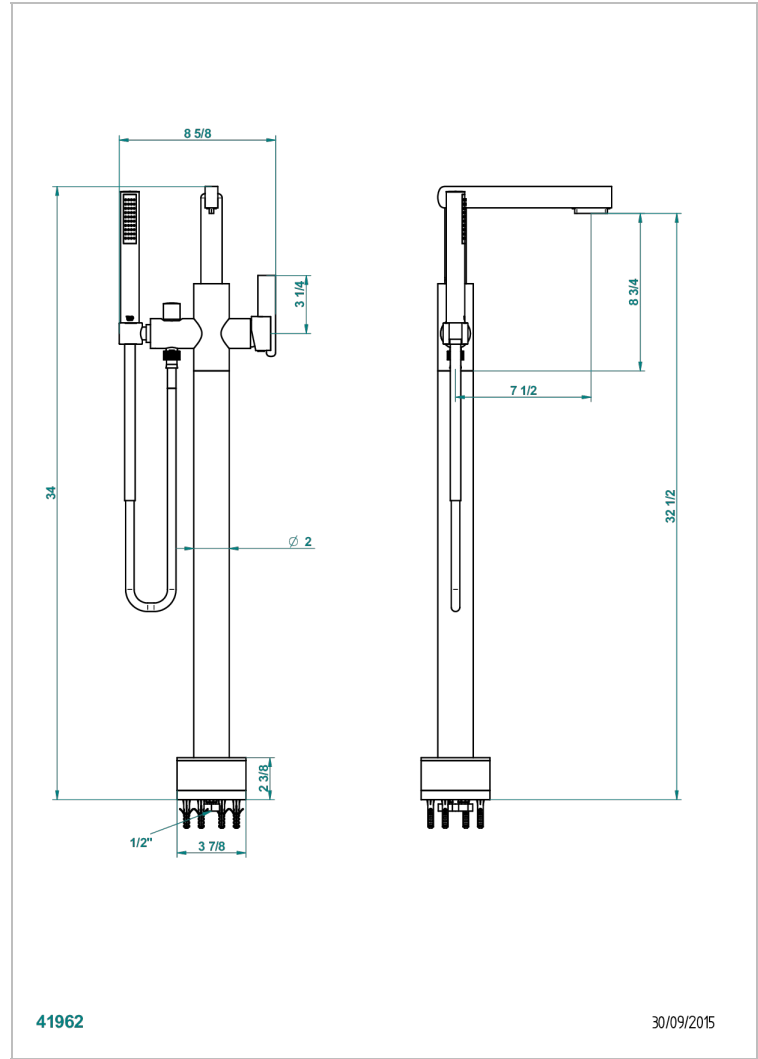

# LE 11 A MANETTES

U2B-6508S

THG<sup>®</sup>  
PARIS

Mitigeur bain-douche sur colonne avec flexible et douchette avec système Easyclean

## CARACTÉRISTIQUES

- Le 11 à manettes
- Mitigeur bain-douche sur colonne avec flexible et douchette avec système Easyclean

## SPÉCIFICATIONS TECHNIQUES

- Recommandé : 3 bars (max. 5 bars) - Advised : 43,5 psi (max. 72 psi)
- Bec : 22 l/min à 3 bars - Douchette : 9,5 l/min à 3 bars
- Spout : 5.82 gpm at 43.5 psi - Handshower : 2.5 gpm at 43.5 psi