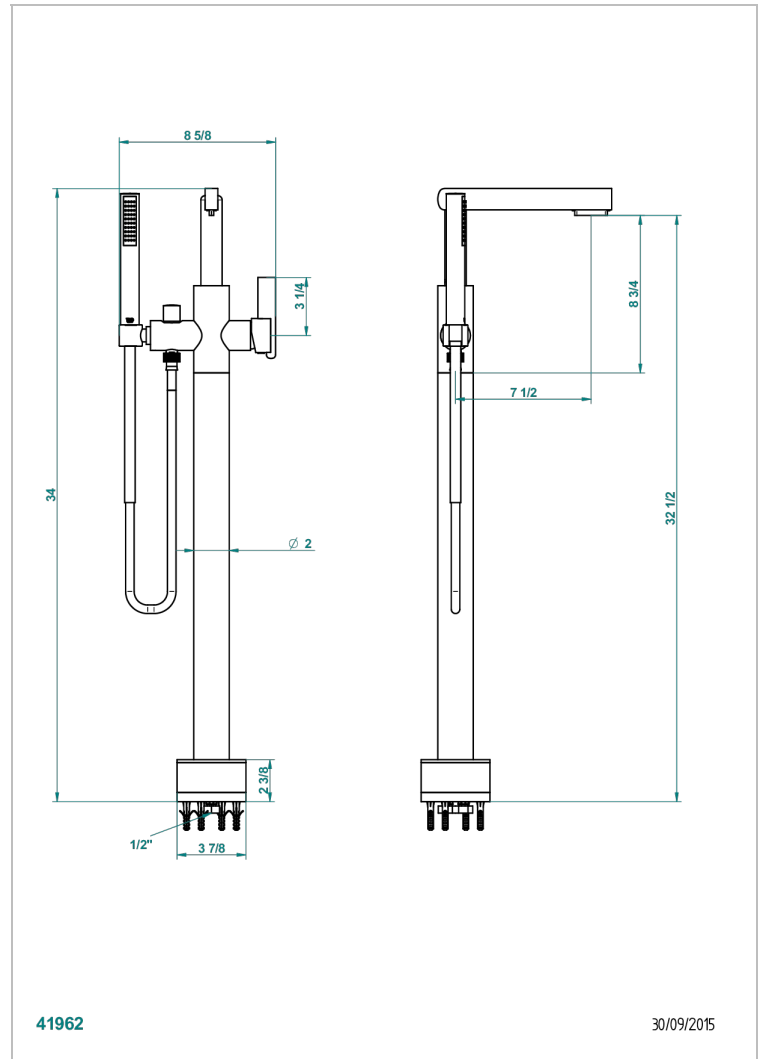

LE 11 CON MANETAS

U2B-6508S

THG[®]
PARIS

Mezclador baño/ducha sobre columnas, con flexo y ducha teléfono sistema easyclean

CARACTERÍSTICAS

- Le 11 con manetas
- Mezclador baño/ducha sobre columnas, con flexo y ducha teléfono sistema easyclean

ESPECIFICACIONES TÉCNICAS

- Recommandé : 3 bars (max. 5 bars) - Advised : 43,5 psi (max. 72 psi)
- Bec : 22 l/min à 3 bars - Douchette : 9,5 l/min à 3 bars
- Spout : 5.82 gpm at 43.5 psi - Handshower : 2.5 gpm at 43.5 psi