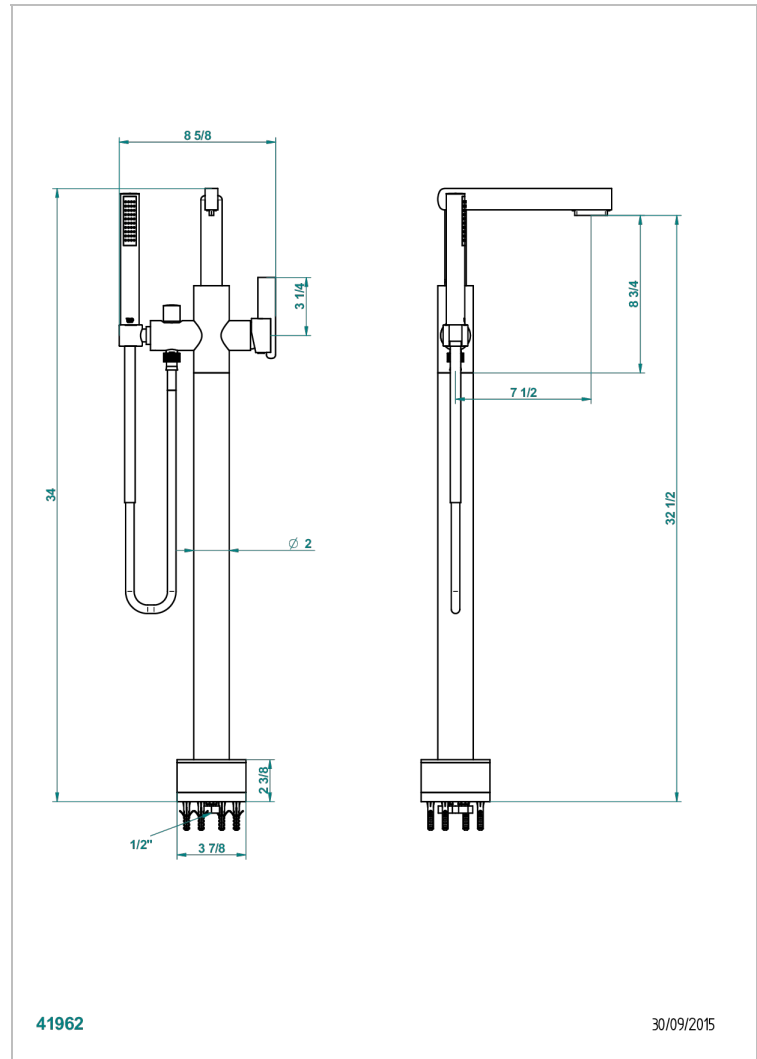

LE 11 MIT HEBEL

U2B-6508S

THG[®]
PARIS

Freistehende Wannenstandarmatur mit Einhebelmischer und Handbrause

EIGENSCHAFTEN

- Le 11 mit Hebel
- Freistehende Wannenstandarmatur mit Einhebelmischer und Handbrause

TECHNISCHE DATEN

- Recommandé : 3 bars (max. 5 bars) - Advised : 43,5 psi (max. 72 psi)
- Bec : 22 l/min à 3 bars - Douchette : 9,5 l/min à 3 bars
- Spout : 5.82 gpm at 43.5 psi - Handshower : 2.5 gpm at 43.5 psi

VERFÜGBARE OBERFLÄCHEN

Altnickel - H28
Blassgold - F30
Blassgold matt unlackiert - F31
Bronze hell - D01
Chrom - A02
Chrom / gold - G02

Chrom matt - C02
Gold - F01
Gold matt - F07
Kupfer altrot matt lackiert - H07
Mattschwarz keramik - D30
Nickel matt - C01