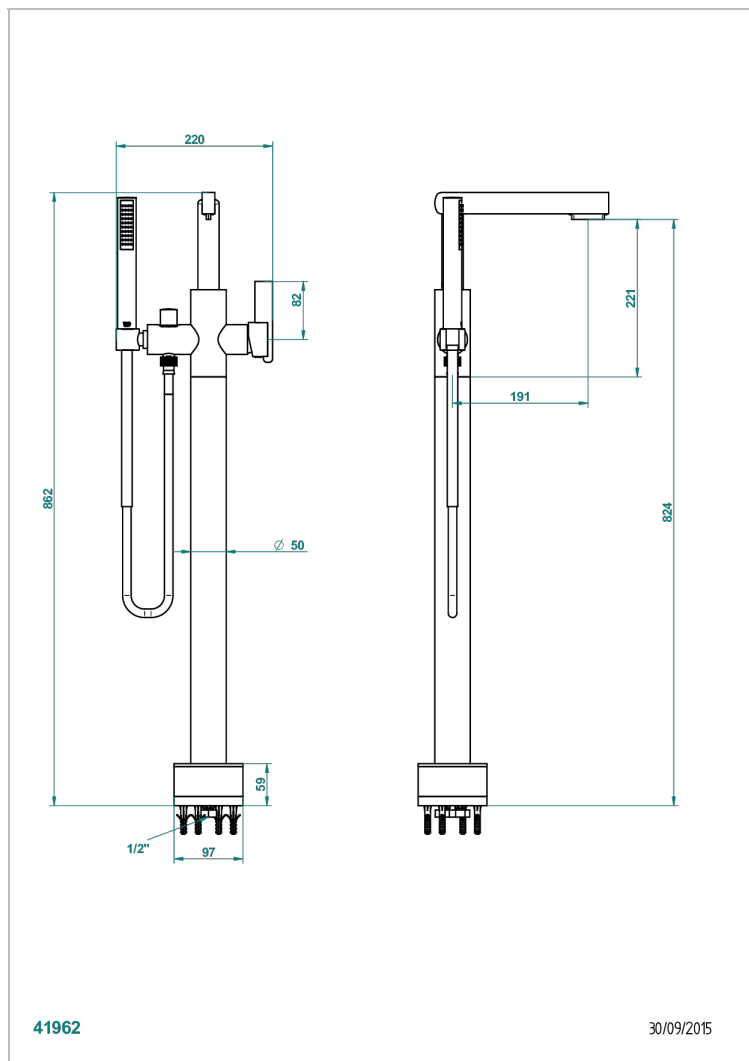

LE 11 С РУКОЯТКАМИ

U2B-6508S

THG[®]
PARIS

Смеситель для ванны свободностоящий с ручным душем с защитой от жёсткой воды

ХАРАКТЕРИСТИКИ

- Le 11 с рукоятками
- Смеситель для ванны свободностоящий с ручным душем с защитой от жёсткой воды

ТЕХНИЧЕСКИЕ ХАРАКТЕРИСТИКИ

- Recommandé : 3 bars (max. 5 bars) - Advised : 43,5 psi (max. 72 psi)
- Bec : 22 l/min à 3 bars - Douchette : 9,5 l/min à 3 bars
- Spout : 5.82 gpm at 43.5 psi - Handshower : 2.5 gpm at 43.5 psi