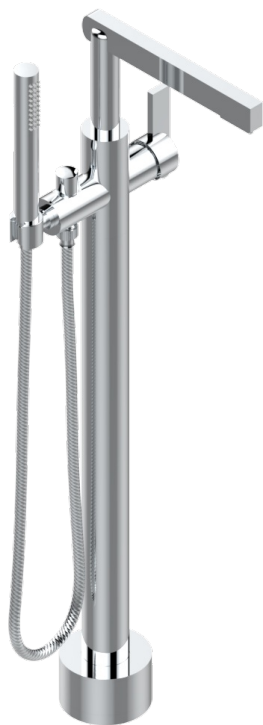

LE 11 С РУКОЯТКАМИ

U2B-6508S

THG[®]
PARIS

Смеситель для ванны свободностоящий с ручным душем с защитой от жёсткой воды

ХАРАКТЕРИСТИКИ

- Le 11 с рукоятками
- Смеситель для ванны свободностоящий с ручным душем с защитой от жёсткой воды

ТЕХНИЧЕСКИЕ ХАРАКТЕРИСТИКИ

- Recommandé : 3 bars (max. 5 bars) - Advised : 43,5 psi (max. 72 psi)
- Bec : 22 l/min à 3 bars - Douchette : 9,5 l/min à 3 bars
- Spout : 5.82 gpm at 43.5 psi - Handshower : 2.5 gpm at 43.5 psi

ДОСТУПНЫЕ ВАРИАНТЫ ПОКРЫТИЙ

Black ceram - D30
Blush PVD - H62
Graphite PVD - H64
Matt Umber PVD - H67
Matt blush PVD - H60
Matt graphite PVD - H65

Umber PVD - H66
Бронза - D01
Золото - F01
Матовая красная старинная медь - H07
Матовое золото - F07
Матовое светлое золото - F31

Матовый никель - C01
Матовый хром - C02
Никель - B01
Покрытие PVD бронза - F33
Покрытие PVD золотистый цвет - H52
Покрытие PVD латунь - H49

Покрытие PVD матовая бронза - F34
Покрытие PVD матовая латунь - H50
Покрытие PVD матовый золотистый - H53
Покрытие PVD матовый никель - H56
Покрытие PVD никель - H55
Светлое золото - F30