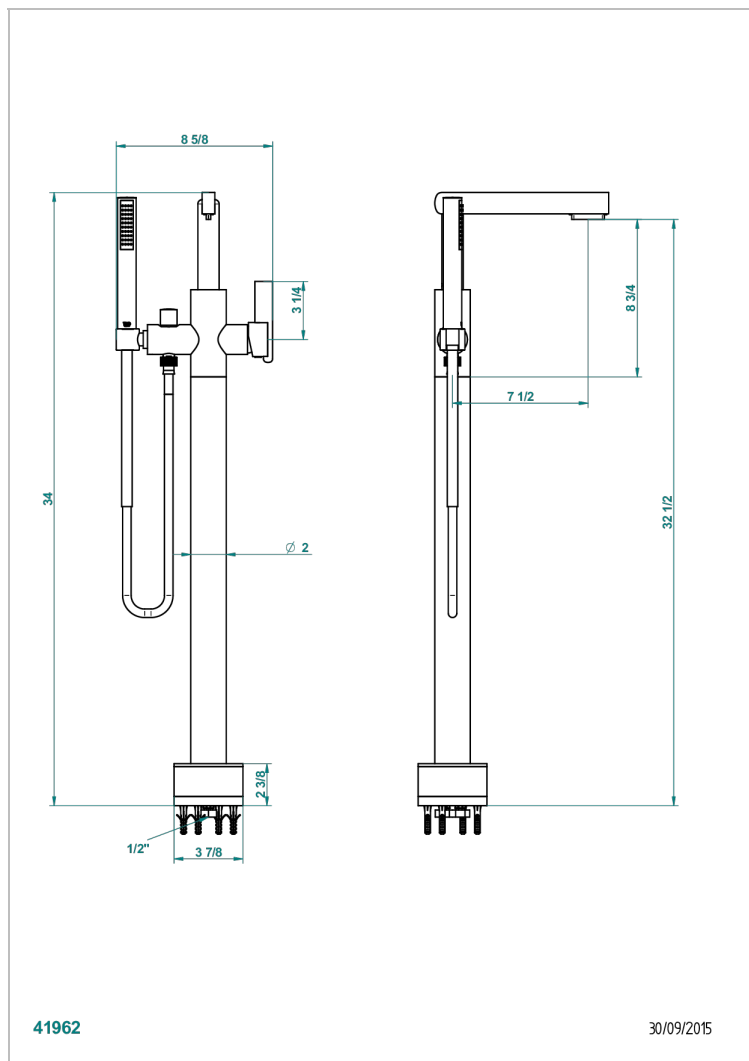

LE 11 С РУКОЯТКАМИ

U2B-6508S

THG[®]
PARIS

Смеситель для ванны свободностоящий с ручным душем с защитой от жёсткой воды

ХАРАКТЕРИСТИКИ

- Le 11 с рукоятками
- Смеситель для ванны свободностоящий с ручным душем с защитой от жёсткой воды

ТЕХНИЧЕСКИЕ ХАРАКТЕРИСТИКИ

- Recommandé : 3 bars (max. 5 bars) - Advised : 43,5 psi (max. 72 psi)
- Bec : 22 l/min à 3 bars - Douchette : 9,5 l/min à 3 bars
- Spout : 5.82 gpm at 43.5 psi - Handshower : 2.5 gpm at 43.5 psi