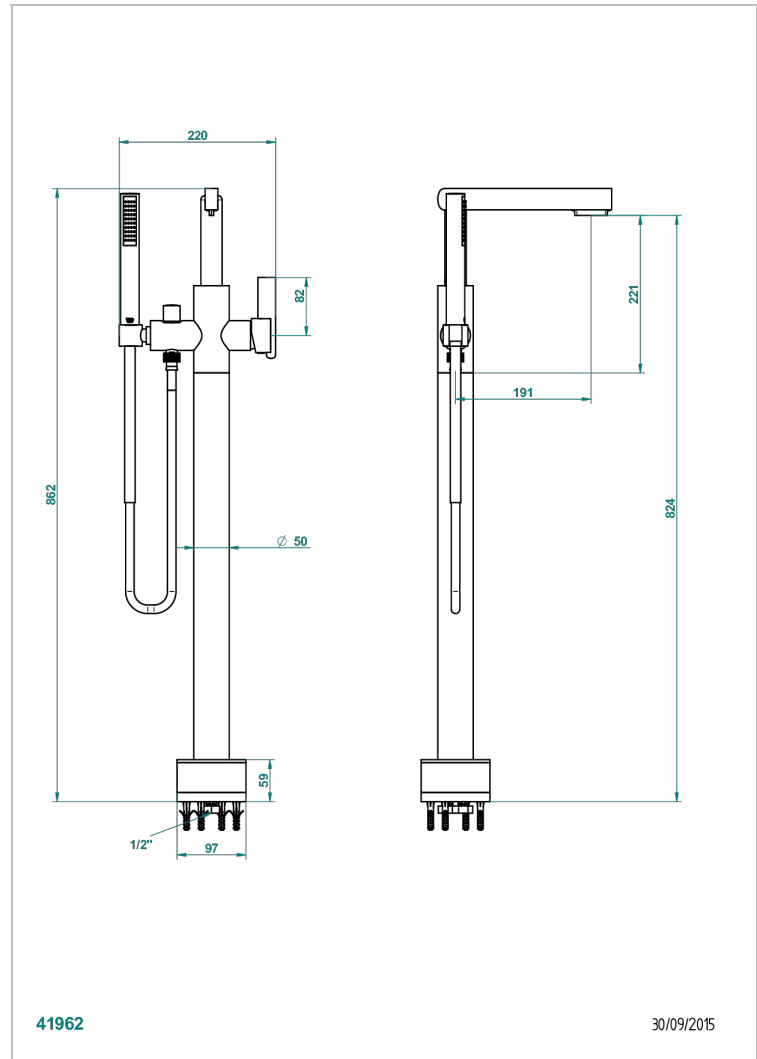

Mezclador baño/ducha sobre columnas, con flexo y ducha teléfono sistema easyclean

CARACTERÍSTICAS

- Le 11
- Mezclador baño/ducha sobre columnas, con flexo y ducha teléfono sistema easyclean

ESPECIFICACIONES TÉCNICAS

- Recommandé : 3 bars (max. 5 bars) - Advised : 43,5 psi (max. 72 psi)
- Bec : 22 l/min à 3 bars - Douchette : 9,5 l/min à 3 bars
- Spout : 5.82 gpm at 43.5 psi - Handshower : 2.5 gpm at 43.5 psi

ACABADOS DISPONIBLES

Níquel viejo - H28
Pvd blush - H62
Pvd blush mate - H60
Pvd color latón - H49
Pvd color latón mate - H50
Pvd color níquel - H55

Pvd color níquel mate - H56
Pvd color oro - H52
Pvd color oro mate - H53
Pvd grafito - H64
Pvd grafito mate - H65
Pvd marrón bronce - F33

Pvd marrón bronce mate - F34
Pvd umber - H66
Pvd umber mate - H67