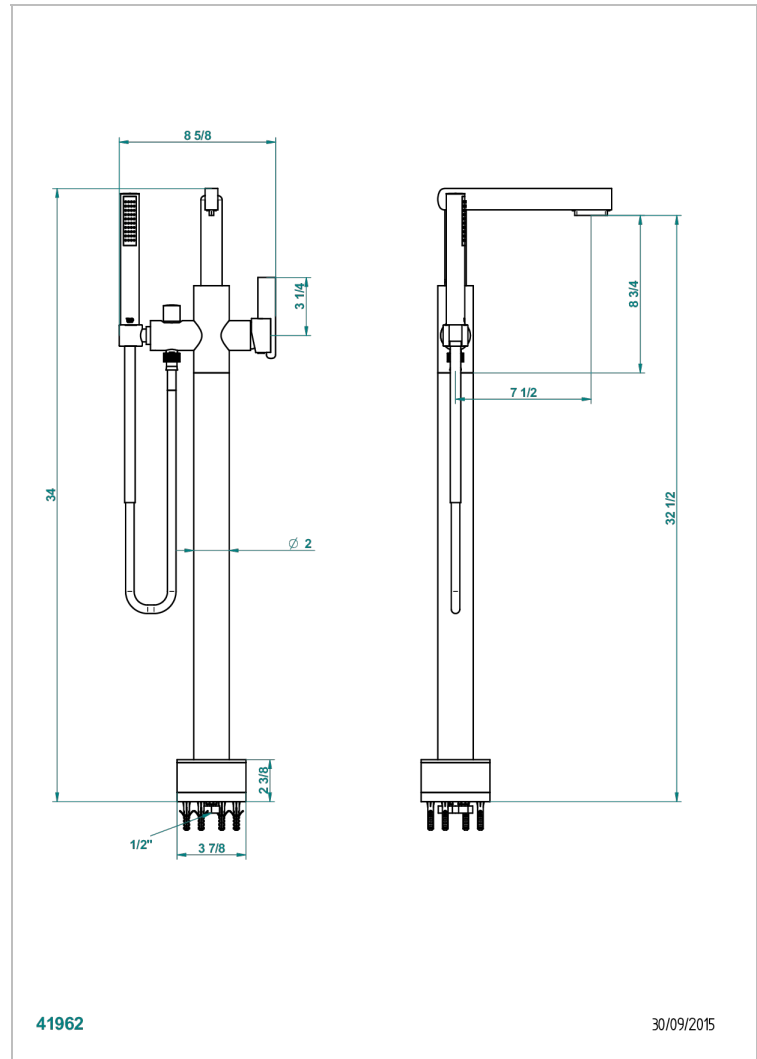

Mezclador baño/ducha sobre columnas, con flexo y ducha teléfono sistema easyclean

CARACTERÍSTICAS

- Le 11
- Mezclador baño/ducha sobre columnas, con flexo y ducha teléfono sistema easyclean

ESPECIFICACIONES TÉCNICAS

- Recommandé : 3 bars (max. 5 bars) - Advised : 43,5 psi (max. 72 psi)
- Bec : 22 l/min à 3 bars - Douchette : 9,5 l/min à 3 bars
- Spout : 5.82 gpm at 43.5 psi - Handshower : 2.5 gpm at 43.5 psi

ACABADOS DISPONIBLES

Pvd marrón bronce mate - F34
Pvd umber - H66
Pvd umber mate - H67