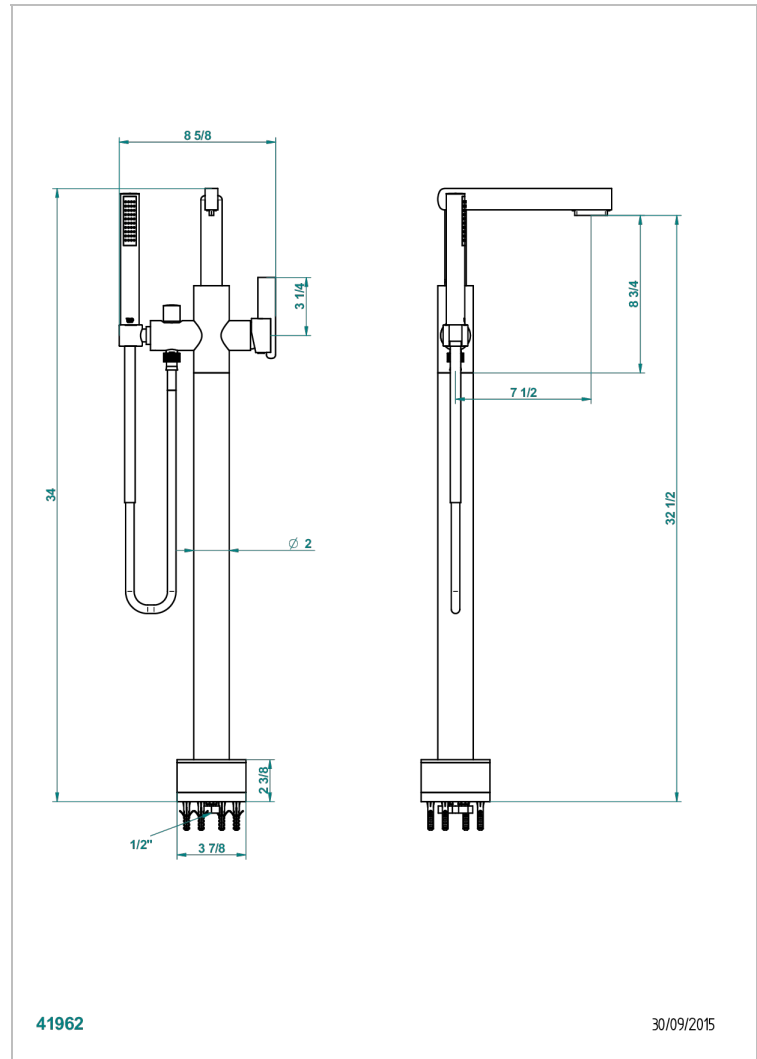

Mitigeur bain-douche sur colonne avec flexible et douchette avec système Easyclean

## CARACTÉRISTIQUES

- Le 11
- Mitigeur bain-douche sur colonne avec flexible et douchette avec système Easyclean

## SPÉCIFICATIONS TECHNIQUES

- Recommandé : 3 bars (max. 5 bars) - Advised : 43,5 psi (max. 72 psi)
- Bec : 22 l/min à 3 bars - Douchette : 9,5 l/min à 3 bars
- Spout : 5.82 gpm at 43.5 psi - Handshower : 2.5 gpm at 43.5 psi