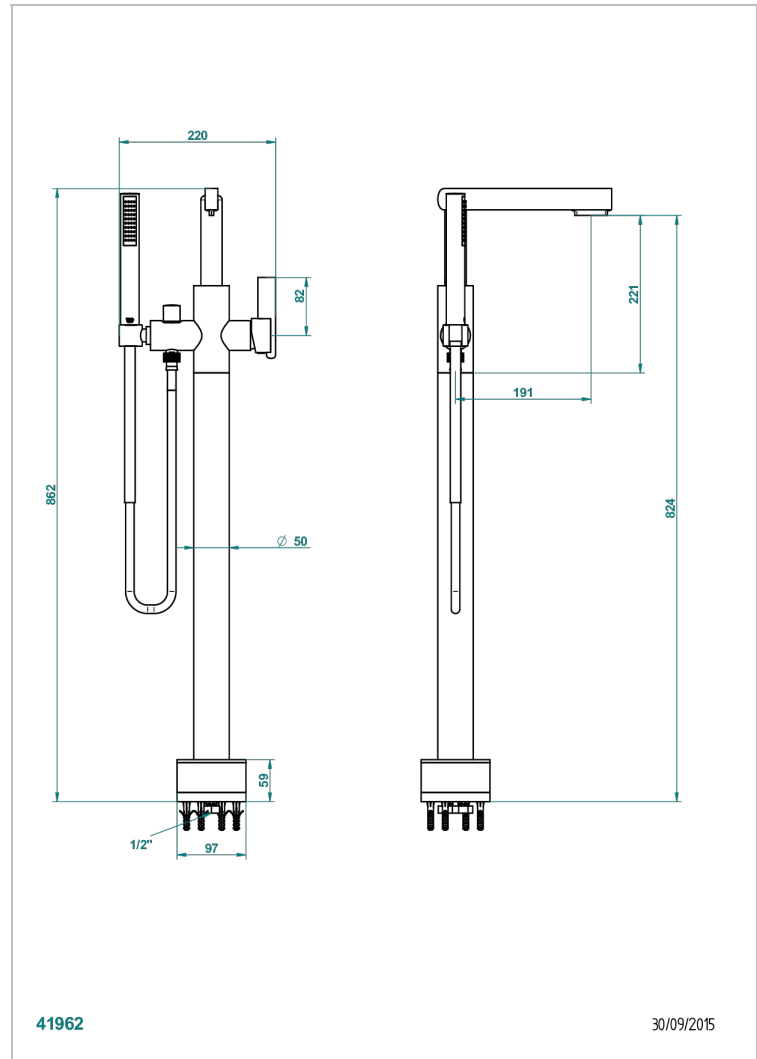

Mitigeur bain-douche sur colonne avec flexible et douchette avec système Easyclean

## CARACTÉRISTIQUES

- Le 11
- Mitigeur bain-douche sur colonne avec flexible et douchette avec système Easyclean

## SPÉCIFICATIONS TECHNIQUES

- Recommandé : 3 bars (max. 5 bars) - Advised : 43,5 psi (max. 72 psi)
- Bec : 22 l/min à 3 bars - Douchette : 9,5 l/min à 3 bars
- Spout : 5.82 gpm at 43.5 psi - Handshower : 2.5 gpm at 43.5 psi