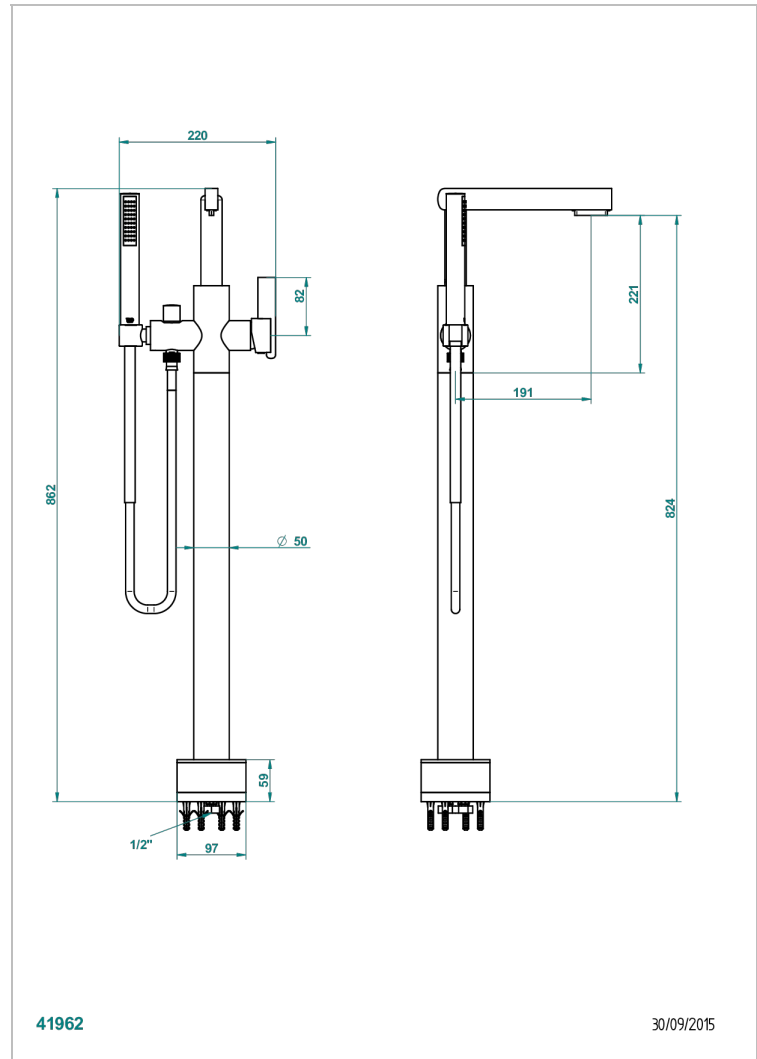

Mezclador baño/ducha sobre columnas, con flexo y ducha teléfono sistema easyclean

## CARACTERÍSTICAS

- Le 11
- Mezclador baño/ducha sobre columnas, con flexo y ducha teléfono sistema easyclean

## ESPECIFICACIONES TÉCNICAS

- Recommandé : 3 bars (max. 5 bars) - Advised : 43,5 psi (max. 72 psi)
- Bec : 22 l/min à 3 bars - Douchette : 9,5 l/min à 3 bars
- Spout : 5.82 gpm at 43.5 psi - Handshower : 2.5 gpm at 43.5 psi

Pvd marrón bronce mate - F34  
Pvd umber - H66  
Pvd umber mate - H67