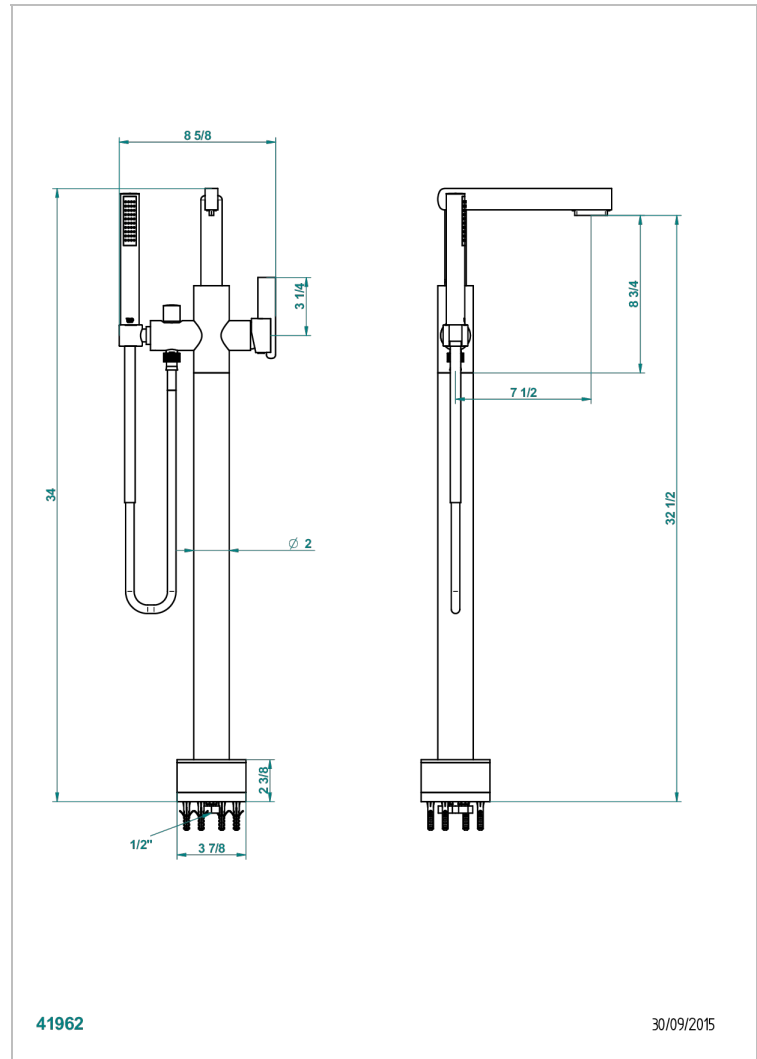

Mitigeur bain-douche sur colonne avec flexible et douchette avec système Easyclean

CARACTÉRISTIQUES

- Le 11
- Mitigeur bain-douche sur colonne avec flexible et douchette avec système Easyclean

SPÉCIFICATIONS TECHNIQUES

- Recommandé : 3 bars (max. 5 bars) - Advised : 43,5 psi (max. 72 psi)
- Bec : 22 l/min à 3 bars - Douchette : 9,5 l/min à 3 bars
- Spout : 5.82 gpm at 43.5 psi - Handshower : 2.5 gpm at 43.5 psi

FINITIONS DISPONIBLES