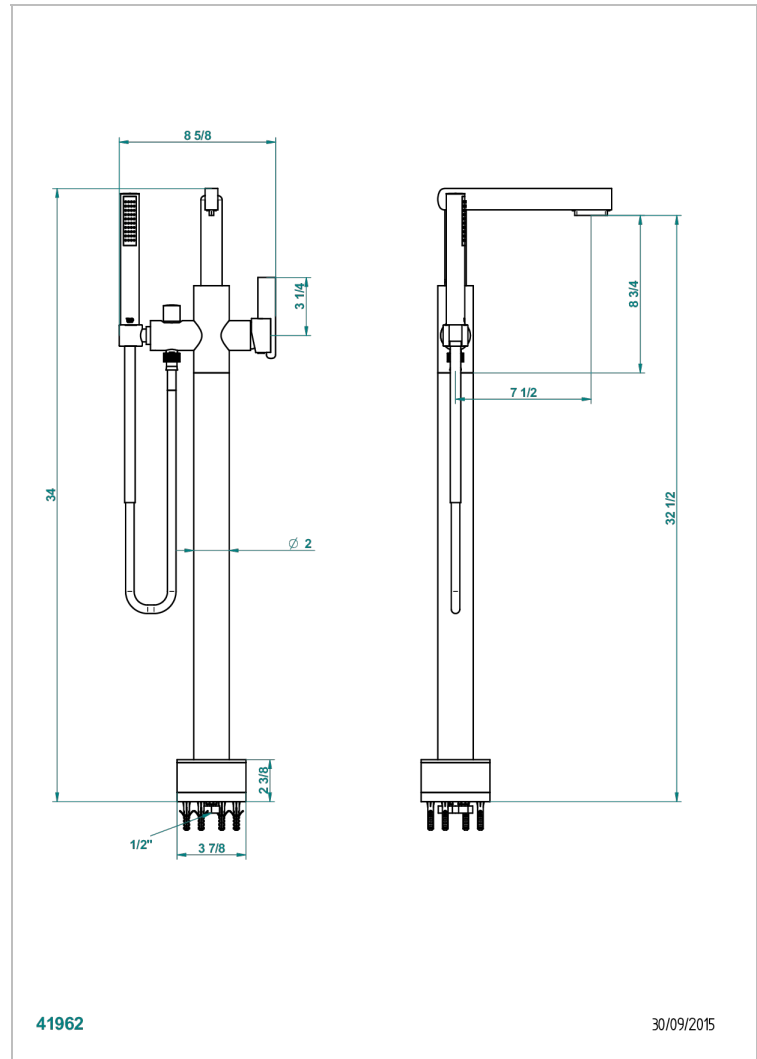

Mezclador baño/ducha sobre columnas, con flexo y ducha teléfono sistema easyclean

## CARACTERÍSTICAS

- Le 11
- Mezclador baño/ducha sobre columnas, con flexo y ducha teléfono sistema easyclean

## ESPECIFICACIONES TÉCNICAS

- Recommandé : 3 bars (max. 5 bars) - Advised : 43,5 psi (max. 72 psi)
- Bec : 22 l/min à 3 bars - Douchette : 9,5 l/min à 3 bars
- Spout : 5.82 gpm at 43.5 psi - Handshower : 2.5 gpm at 43.5 psi