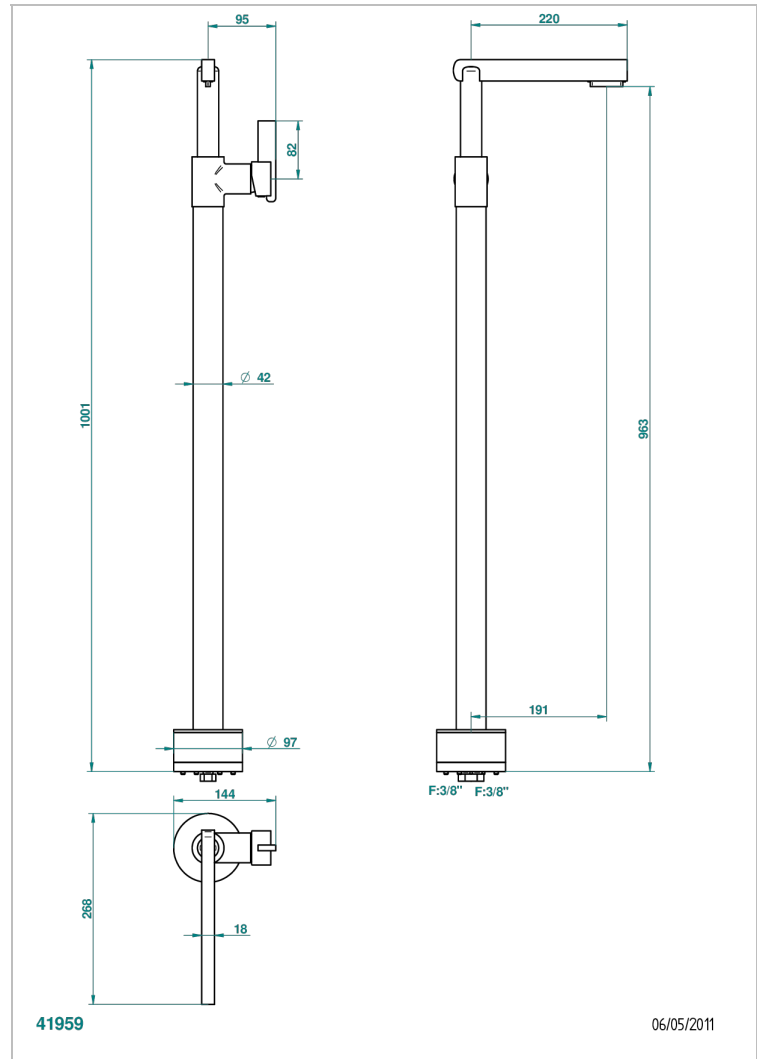

# LE 11 A MANETTES

U2B-6500S

Mitigeur de lavabo sur colonne, fixation et alimentation au sol

THG<sup>®</sup>  
PARIS

## CARACTÉRISTIQUES

- Le 11 à manettes
- Mitigeur de lavabo sur colonne, fixation et alimentation au sol