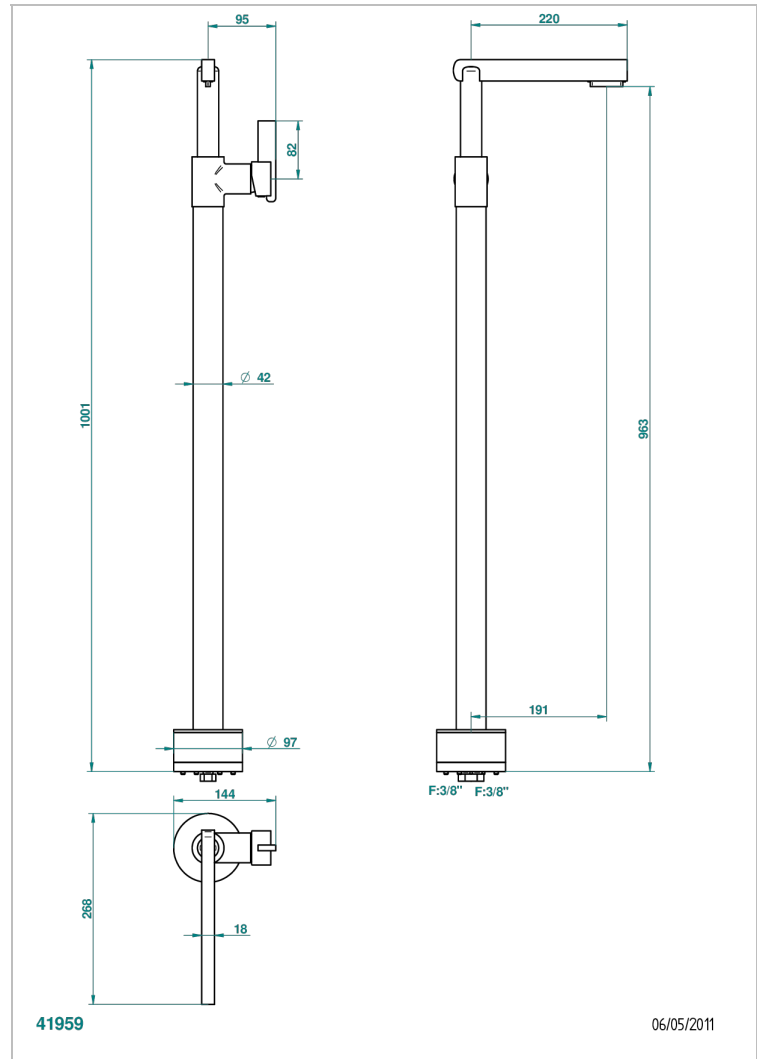

# LE 11 MIT HEBEL

U2B-6500S

Freistehender Waschtisch-Einhebelmischer

THG<sup>®</sup>  
PARIS

## EIGENSCHAFTEN

- Le 11 mit Hebel
- Freistehender Waschtisch-Einhebelmischer