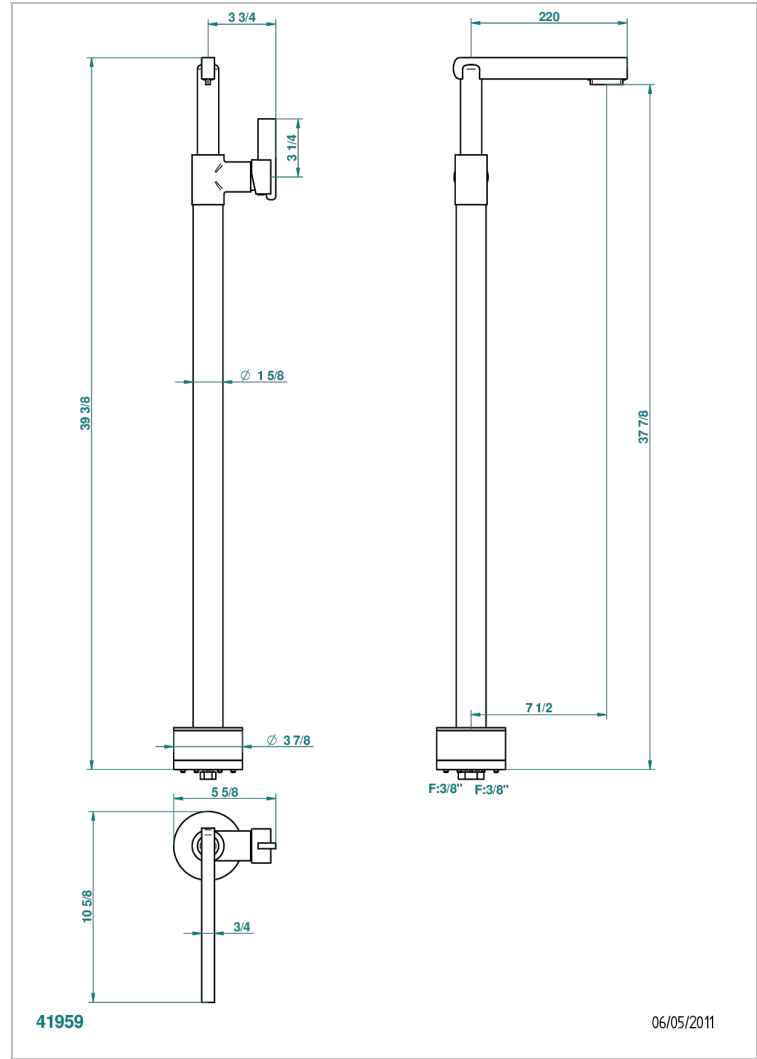

LE 11 MIT HEBEL

U2B-6500S

Freistehender Waschtisch-Einhebelmischer

THG[®]
PARIS

EIGENSCHAFTEN

- Le 11 mit Hebel
- Freistehender Waschtisch-Einhebelmischer

TECHNISCHE DATEN

- Recommandé : 3 bars (max. 5 bars) - Advised : 43,5 psi (max. 72 psi)
- 8,3 l/min à 3 bars (2.2 gpm at 43.5 psi)

VERFÜGBARE OBERFLÄCHEN

Altnickel - H28
Blassgold - F30
Blassgold matt unlackiert - F31
Bronze hell - D01
Chrom - A02
Chrom / gold - G02

Chrom matt - C02
Gold - F01
Gold matt - F07
Kupfer altrot matt lackiert - H07
Mattschwarz keramik - D30
Nickel matt - C01