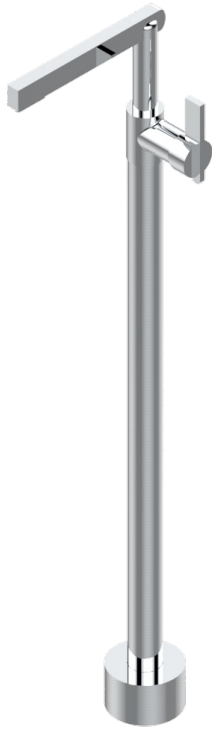

# LE 11 A MANETTES

U2B-6500S

Mitigeur de lavabo sur colonne, fixation et alimentation au sol

THG<sup>®</sup>  
PARIS

## CARACTÉRISTIQUES

- Le 11 à manettes
- Mitigeur de lavabo sur colonne, fixation et alimentation au sol

## FINITIONS DISPONIBLES

Bronze clair - D01  
Chromé - A02  
Chromé / doré - G02  
Chromé mat - C02  
Doré brillant - F01  
Doré mat - F07

Nickel brillant - B01  
Nickel mat - C01  
Noir mat céramique - D30  
Or pâle - F30  
Or pâle mat - F31  
Pvd blush - H62

Pvd blush mat - H60  
Pvd couleur bronze brown - F33  
Pvd couleur bronze brown - mat - F34  
Pvd couleur doré - H52  
Pvd couleur doré mat - H53  
Pvd couleur laiton - H49

Pvd couleur laiton mat - H50  
Pvd couleur nickel - H55  
Pvd couleur nickel mat - H56  
Pvd graphite - H64  
Pvd graphite mat - H65  
Pvd umber - H66