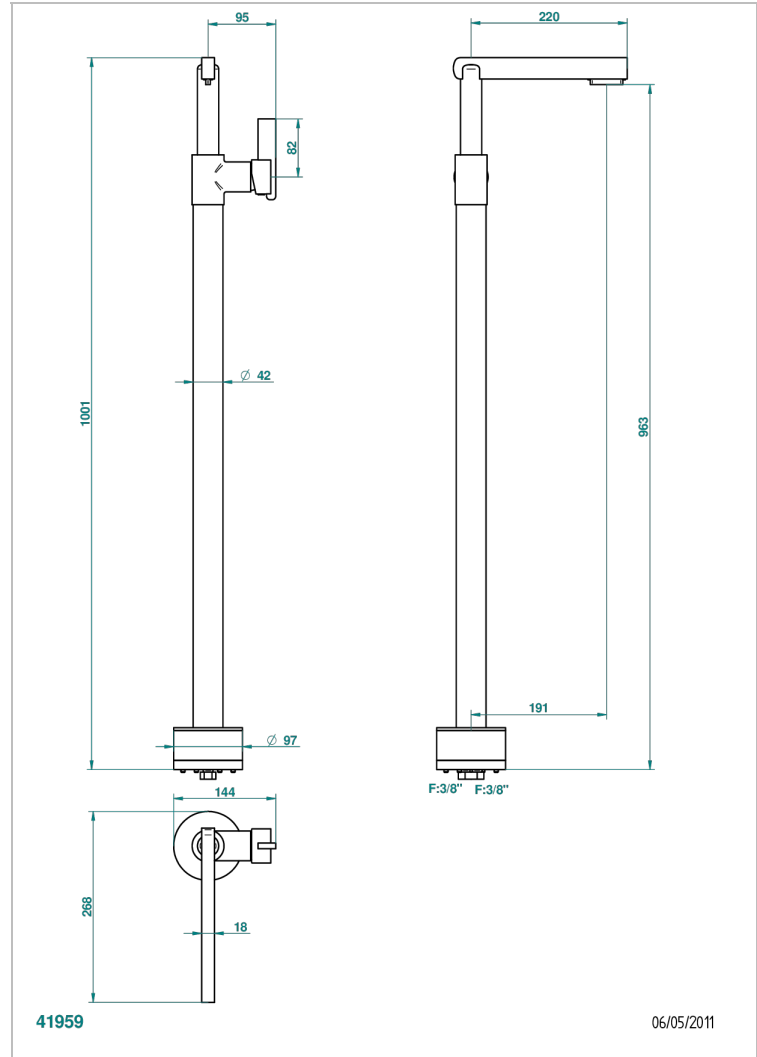

LE 11 MIT HEBEL

U2B-6500S

Freistehender Waschtisch-Einhebelmischer

THG[®]
PARIS

EIGENSCHAFTEN

- Le 11 mit Hebel
- Freistehender Waschtisch-Einhebelmischer

TECHNISCHE DATEN

- Recommandé : 3 bars (max. 5 bars) - Advised : 43,5 psi (max. 72 psi)
- 8,3 l/min à 3 bars (2.2 gpm at 43.5 psi)

VERFÜGBARE OBERFLÄCHEN

Altnickel - H28
Blassgold - F30
Blassgold matt unlackiert - F31
Bronze hell - D01
Chrom - A02
Chrom / gold - G02

Chrom matt - C02
Gold - F01
Gold matt - F07
Kupfer altrot matt lackiert - H07
Mattschwarz keramik - D30
Nickel matt - C01