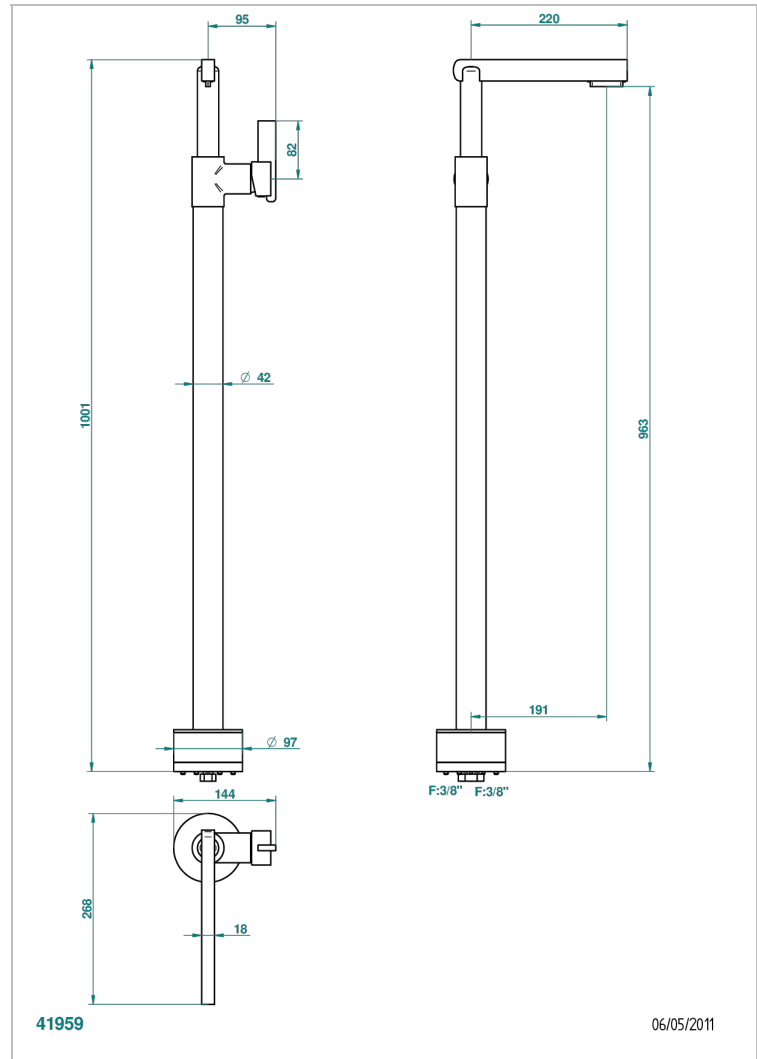

LE 11 WITH LEVER

U2B-6500S

入地固件与供水管台盆温控龙头

THG[®]
PARIS

特色

- Le 11 with lever
- 入地固件与供水管台盆温控龙头

技术特征

- Recommandé : 3 bars (max. 5 bars) - Advised : 43,5 psi (max. 72 psi)
- 8,3 l/min à 3 bars (2.2 gpm at 43.5 psi)

可选饰面

Black ceram - D30
Blush PVD - H62
Graphite PVD - H64
Matt Umber PVD - H67
Matt blush PVD - H60
Matt graphite PVD - H65

PVD哑光棕铜 - F34
PVD哑光金 - H53
PVD哑光铜 - H50
PVD哑光镍 - H56
PVD抛光铜 - H49
PVD棕铜 - F33

PVD金色 - H52
PVD镍 - H55
Umber PVD - H66
哑光复古铜 - H07
哑光浅金 - F31
哑光金 - F07