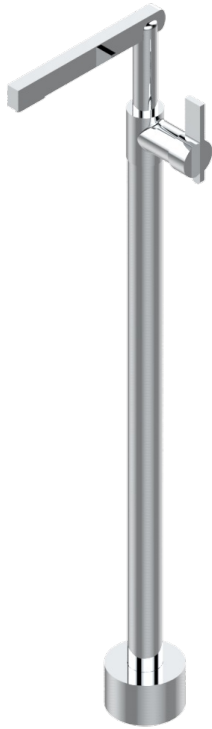

LE 11 WITH LEVER

U2B-6500S

入地固件与供水管台盆温控龙头

THG[®]
PARIS

特色

- Le 11 with lever
- 入地固件与供水管台盆温控龙头

技术特征

- Recommandé : 3 bars (max. 5 bars) - Advised : 43,5 psi (max. 72 psi)
- 8,3 l/min à 3 bars (2.2 gpm at 43.5 psi)

可选饰面

Black ceram - D30
Blush PVD - H62
Graphite PVD - H64
Matt Umber PVD - H67
Matt blush PVD - H60
Matt graphite PVD - H65

PVD哑光棕铜 - F34
PVD哑光金 - H53
PVD哑光铜 - H50
PVD哑光镍 - H56
PVD抛光铜 - H49
PVD棕铜 - F33

PVD金色 - H52
PVD镍 - H55
Umber PVD - H66
哑光复古铜 - H07
哑光浅金 - F31
哑光金 - F07

哑光铬 - C02
哑光镍 - C01
复古镍 - H28
抛光金 (24K金) - F01
抛光铬 - A02
抛光铬/抛光金 - G02

抛光镍 - B01
浅金 - F30
漆面铜 - D01