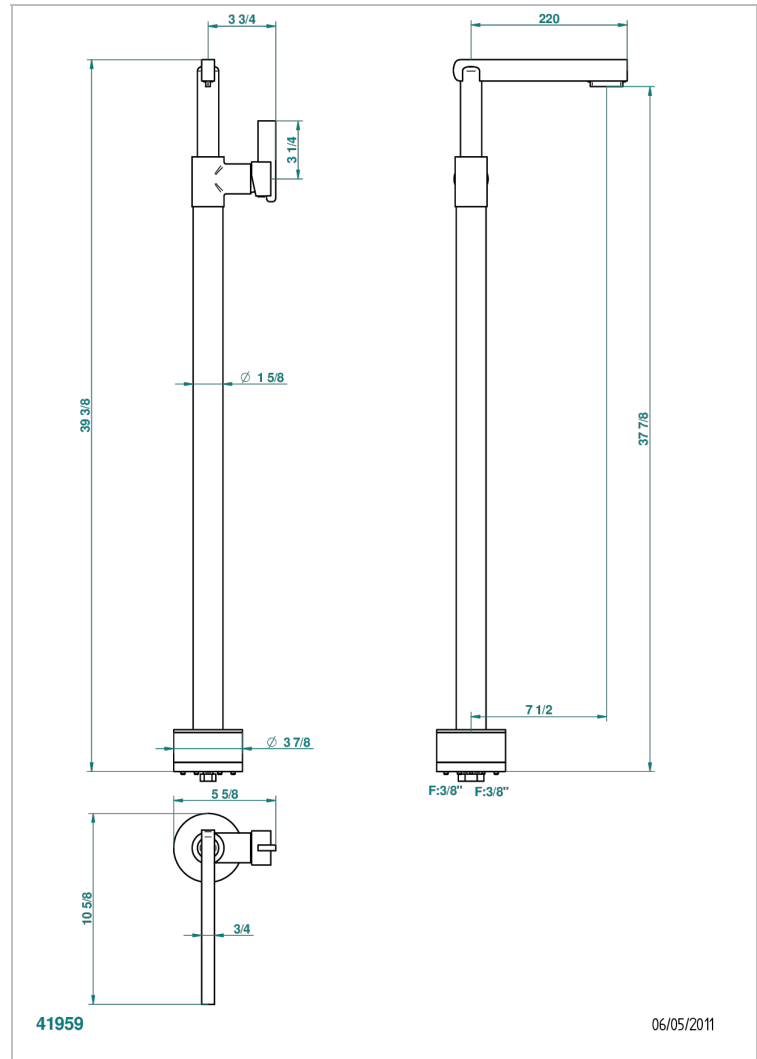

LE 11 MIT HEBEL

U2B-6500S

Freistehender Waschtisch-Einhebelmischer

THG[®]
PARIS

EIGENSCHAFTEN

- Le 11 mit Hebel
- Freistehender Waschtisch-Einhebelmischer

TECHNISCHE DATEN

- Recommandé : 3 bars (max. 5 bars) - Advised : 43,5 psi (max. 72 psi)
- 8,3 l/min à 3 bars (2.2 gpm at 43.5 psi)

VERFÜGBARE OBERFLÄCHEN

Altnickel - H28
Blassgold - F30
Blassgold matt unlackiert - F31
Bronze hell - D01
Chrom - A02
Chrom / gold - G02

Chrom matt - C02
Gold - F01
Gold matt - F07
Kupfer altrot matt lackiert - H07
Mattschwarz keramik - D30
Nickel matt - C01